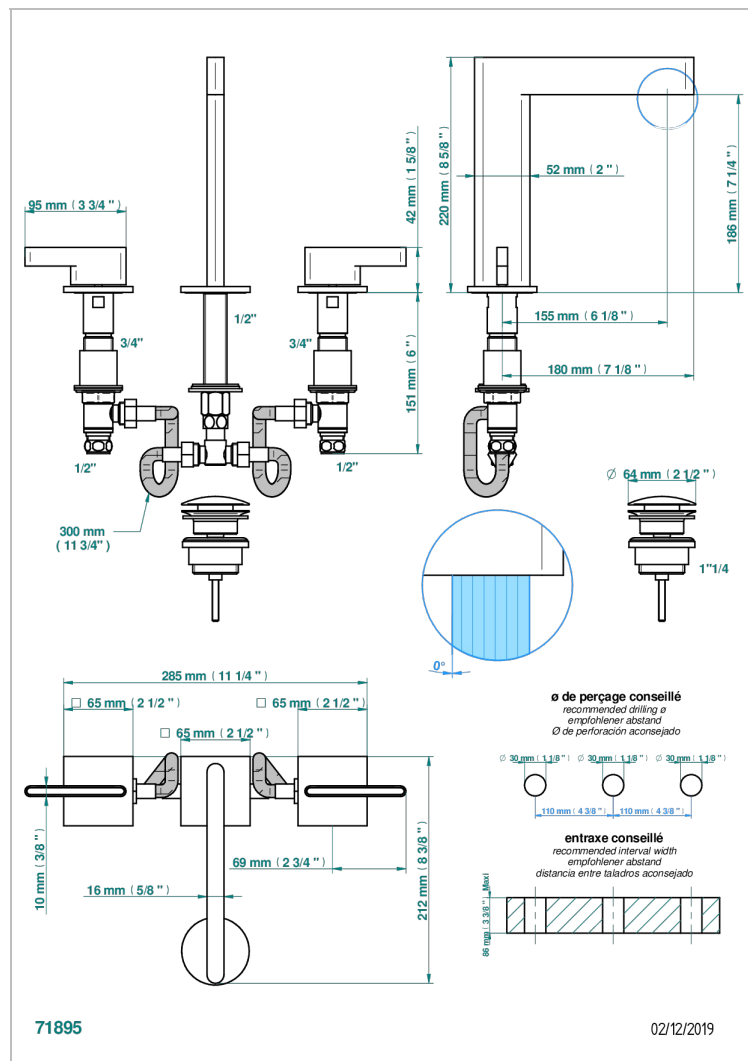

# ICON-X INSERTS METAL A MANETTES

U7K-151

Mélangeur de lavabo 3 trous avec vidage

## CARACTÉRISTIQUES

- ACS : 18ACCLY393
- NF : NF EN 200 - IA - Chrome

Vieux nickel - H28