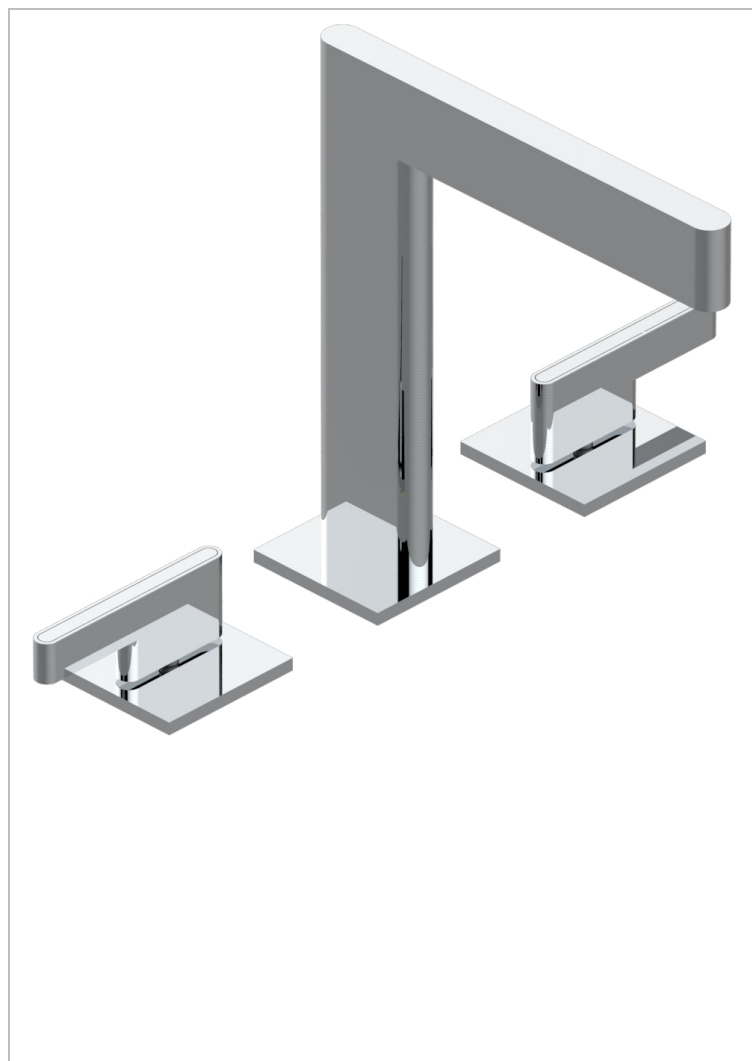

# ICON-X INSERTS METAL A MANETTES

U7K-151

Mélangeur de lavabo 3 trous avec vidage

Vieux nickel - H28