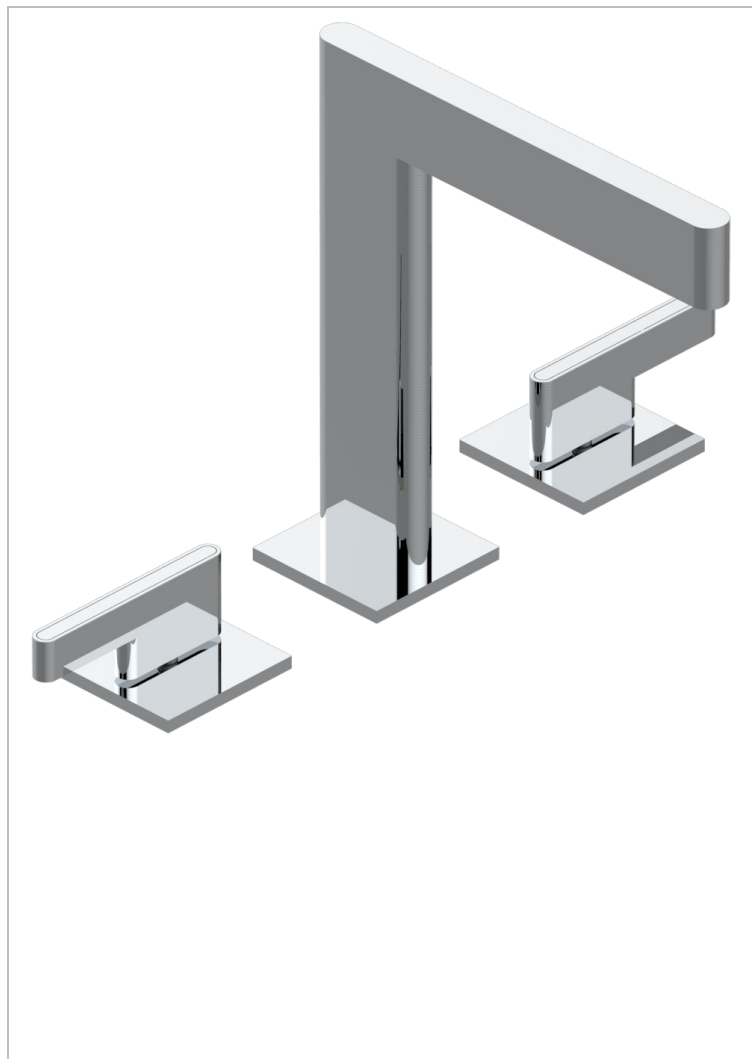

ICON-X METAL INLAYS WITH LEVER

U7K-151

Смеситель для раковины на три отверстия устанавливаемый на борту с донным клапаном

ХАРАКТЕРИСТИКИ

- ACS : 18ACCLY393
- NF : NF EN 200 - IA - Chrome

СТАНДАРТЫ

ДОСТУПНЫЕ ВАРИАНТЫ ПОКРЫТИЙ