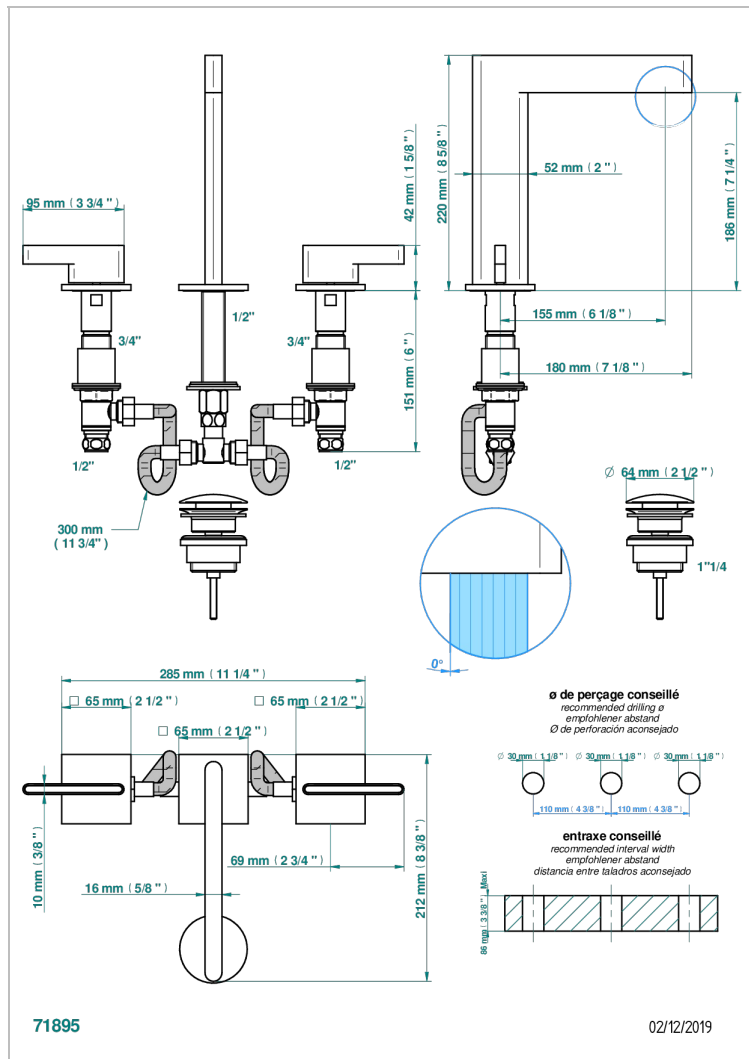

ICON-X METAL INLAYS WITH LEVER

U7K-151

Смеситель для раковины на три отверстия устанавливаемый на борту с донным клапаном

ХАРАКТЕРИСТИКИ

- ACS : 18ACCLY393
- NF : NF EN 200 - IA - Chrome

СТАНДАРТЫ

ДОСТУПНЫЕ ВАРИАНТЫ ПОКРЫТИЙ