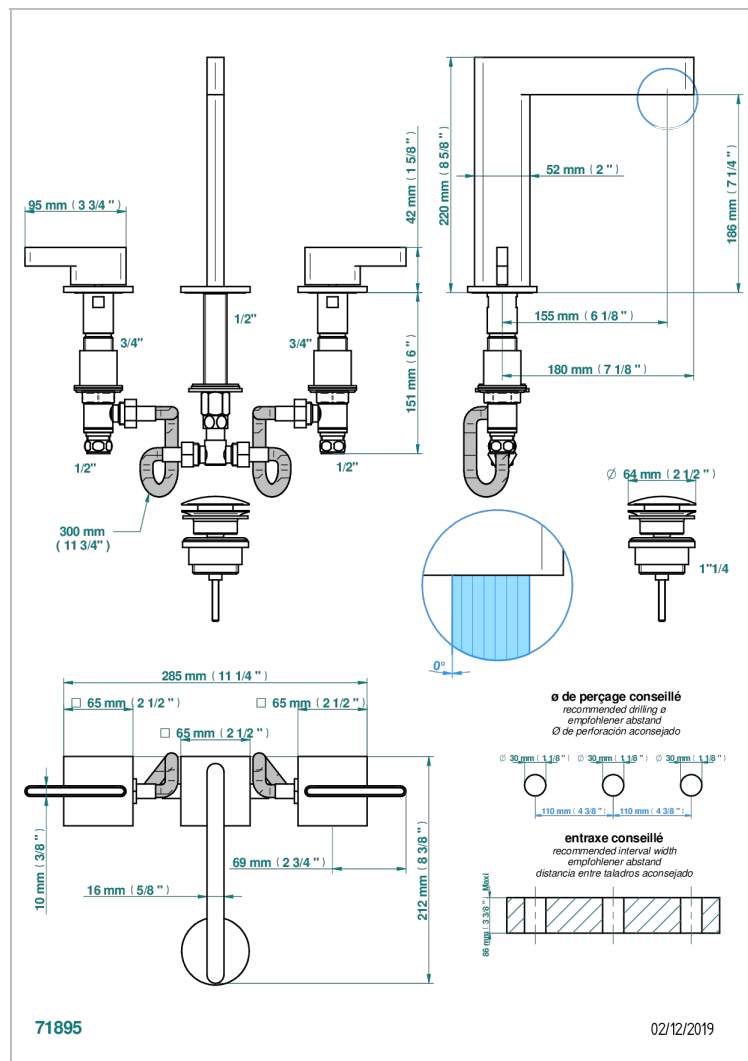

ICON-X INSERTS METAL A MANETTES

U7K-151

Mélangeur de lavabo 3 trous avec vidage

CARACTÉRISTIQUES

- ACS : 18ACCLY393
- NF : NF EN 200 - IA - Chrome

CERTIFICATIONS

FINITIONS DISPONIBLES

Chromé - A02
Chromé insert doré - GA1
Chromé mat - C02
Doré brillant - F01
Doré mat - F07
Nickel brillant - B01