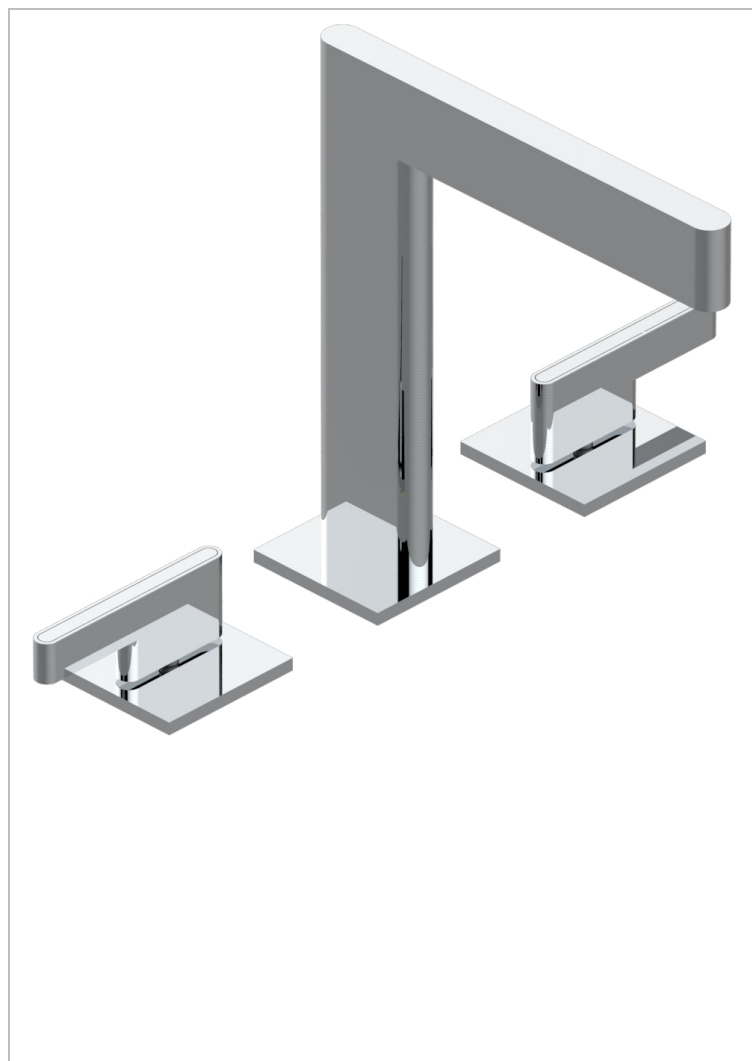

ICON-X INCRUSTACION METALICA CON MANETAS

U7K-151

Batería americana de lavabo 1/2" con vaciador

CARACTERÍSTICAS

- ACS : 18ACCLY393
- NF : NF EN 200 - IA - Chrome

ESTÁNDAR

ACABADOS DISPONIBLES

Cerámica negra mate - D30
Cromo - A02
Cromo mate - C02
Dorado - F01
Dorado mate - F07
Dorado pálido - F30

Dorado pálido mate (sin barniz) - F31
Níquel - B01
Níquel mate - C01
Níquel viejo - H28
Polished chrome with gold inlay - GA1
Pvd blush - H62

Pvd blush mate - H60
Pvd color latón - H49
Pvd color latón mate - H50
Pvd color níquel - H55
Pvd color níquel mate - H56
Pvd color oro - H52