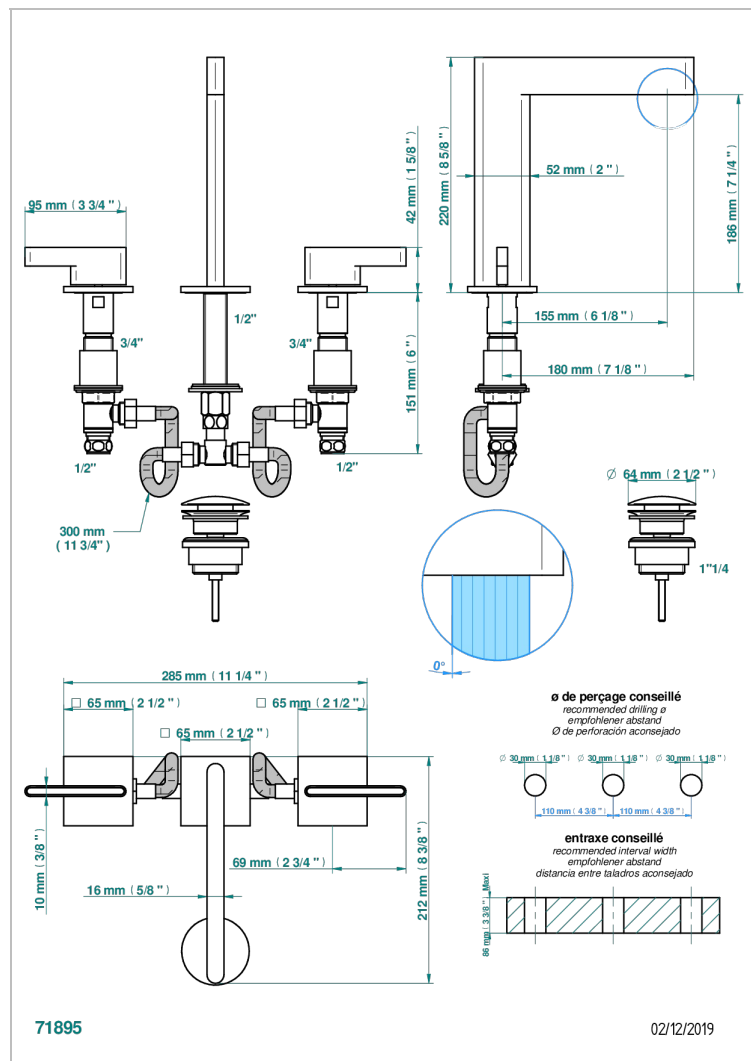

ICON-X INCRUSTACION METALICA CON MANETAS

U7K-151

Batería americana de lavabo 1/2" con vaciador

CARACTERÍSTICAS

- ACS : 18ACCLY393
- NF : NF EN 200 - IA - Chrome

ESTÁNDAR

ACABADOS DISPONIBLES

Cerámica negra mate - D30
Cromo - A02
Cromo mate - C02
Dorado - F01
Dorado mate - F07
Dorado pálido - F30