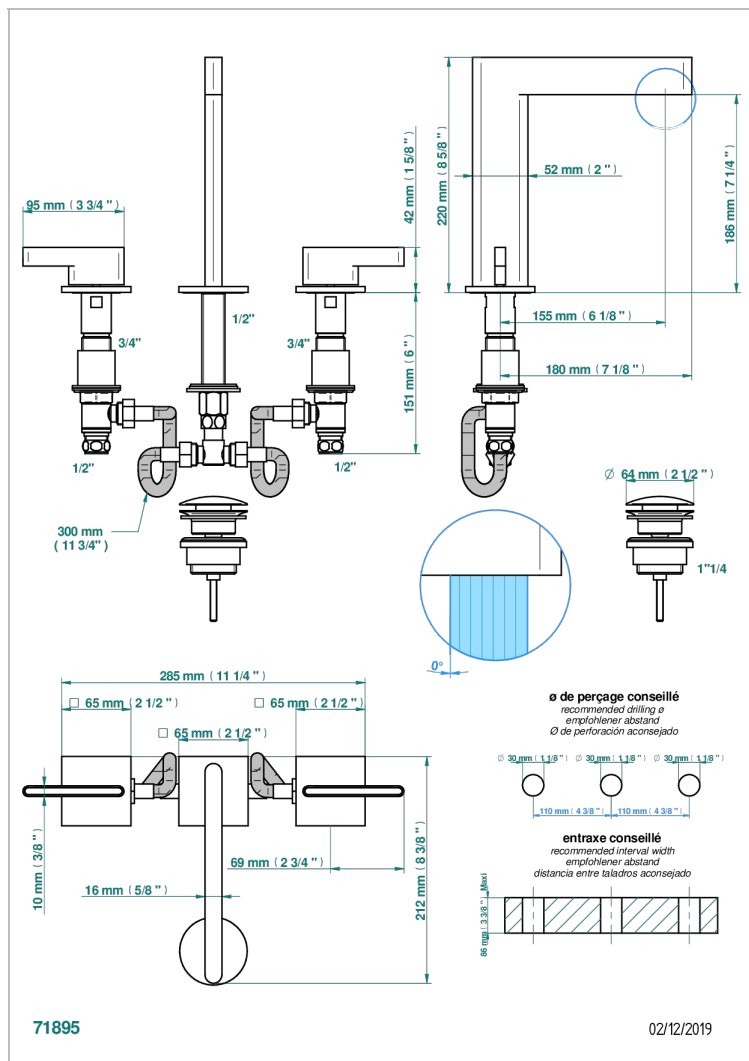

ICON-X METAL INLAYS WITH LEVER

U7K-151

3孔台盆龙头, 带下水器

特色

- ACS : 18ACCLY393
- NF : NF EN 200 - IA - Chrome

标准

可选饰面

Black ceram - D30
Blush PVD - H62
Graphite PVD - H64
Matt Umber PVD - H67
Matt blush PVD - H60
Matt graphite PVD - H65