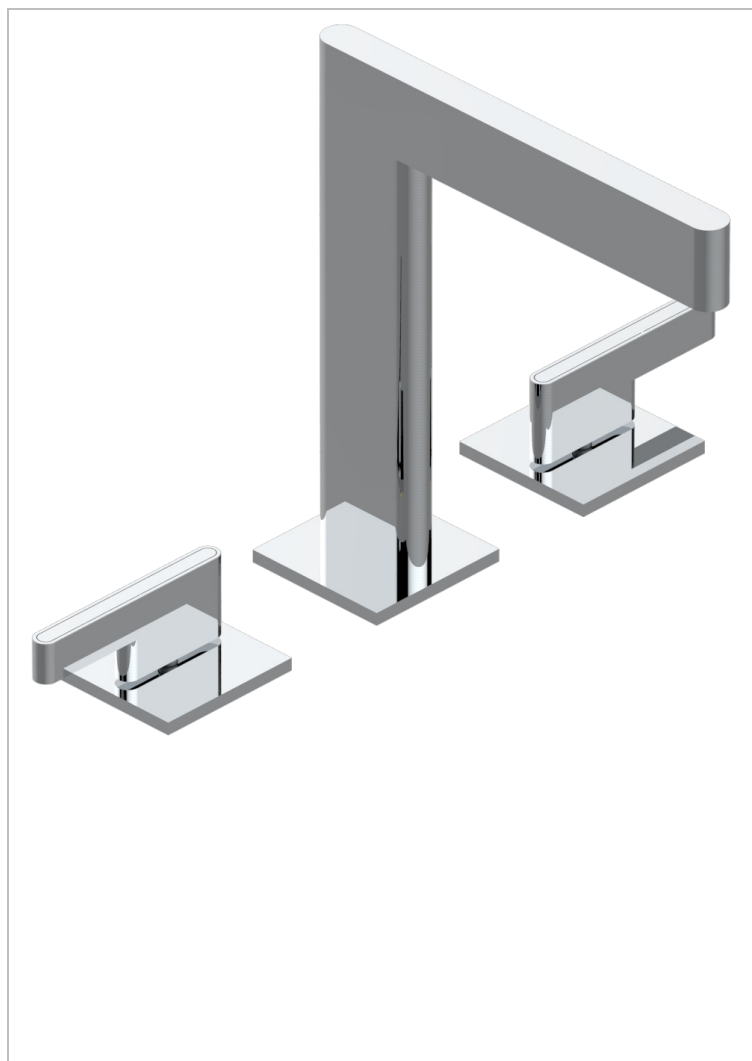

ICON-X METAL INLAYS WITH LEVER

U7K-151

3孔台盆龙头, 带下水器

特色

- ACS : 18ACCLY393
- NF : NF EN 200 - IA - Chrome

标准

可选饰面

Black ceram - D30
Blush PVD - H62
Graphite PVD - H64
Matt Umber PVD - H67
Matt blush PVD - H60
Matt graphite PVD - H65

浅金 - F30