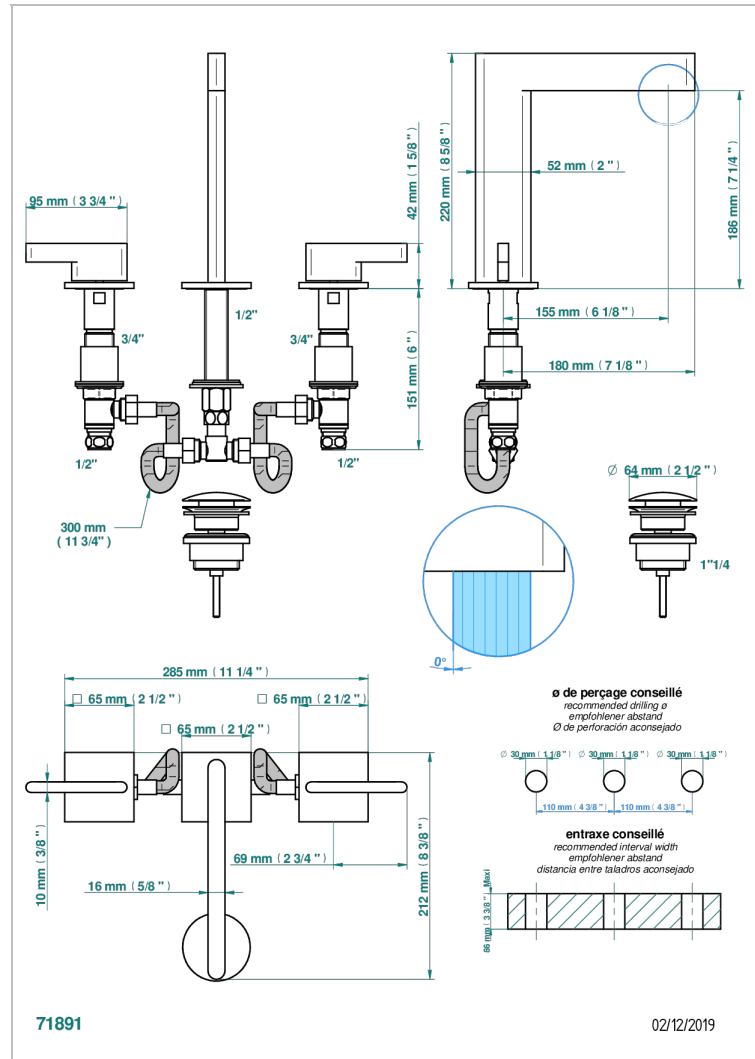

ICON-X A MANETTES

U7H-151

Mélangeur de lavabo 3 trous avec vidage

CARACTÉRISTIQUES

- ACS : 18ACCLY393
- NF : NF EN 200 - IA - Chrome

CERTIFICATIONS

FINITIONS DISPONIBLES

- | | | | |
|-----------------------|--------------------------------|--------------------------------------|------------------------------|
| Chromé - A02 | Noir mat céramique - D30 | Pvd couleur bronze brown - mat - F34 | Pvd couleur nickel mat - H56 |
| Chromé mat - C02 | Or pâle - F30 | Pvd couleur doré - H52 | Pvd graphite - H64 |
| Doré brillant - F01 | Or pâle mat - F31 | Pvd couleur doré mat - H53 | Pvd graphite mat - H65 |
| Doré mat - F07 | Pvd blush - H62 | Pvd couleur laiton - H49 | Pvd umber - H66 |
| Nickel brillant - B01 | Pvd blush mat - H60 | Pvd couleur laiton mat - H50 | Pvd umber mat - H67 |
| Nickel mat - C01 | Pvd couleur bronze brown - F33 | Pvd couleur nickel - H55 | Vieux nickel - H28 |