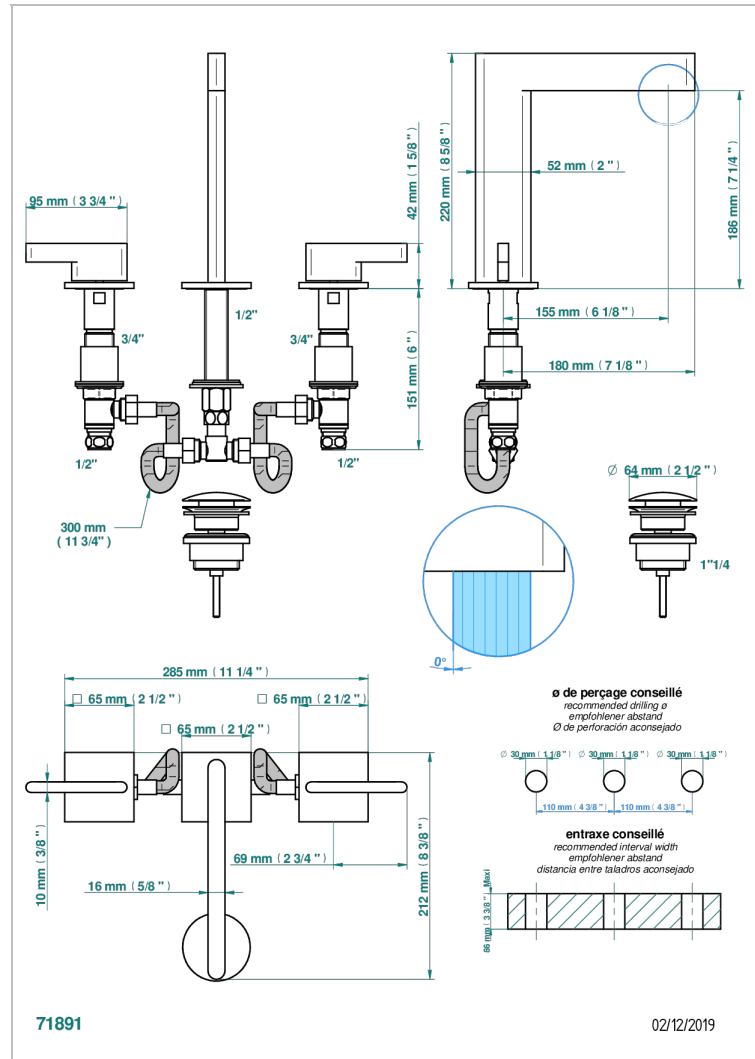

ICON-X A MANETTES

U7H-151

Mélangeur de lavabo 3 trous avec vidage

THG[®]
PARIS

CARACTÉRISTIQUES

- ACS : 18ACCLY393
- NF : NF EN 200 - IA - Chrome

CERTIFICATIONS

FINITIONS DISPONIBLES