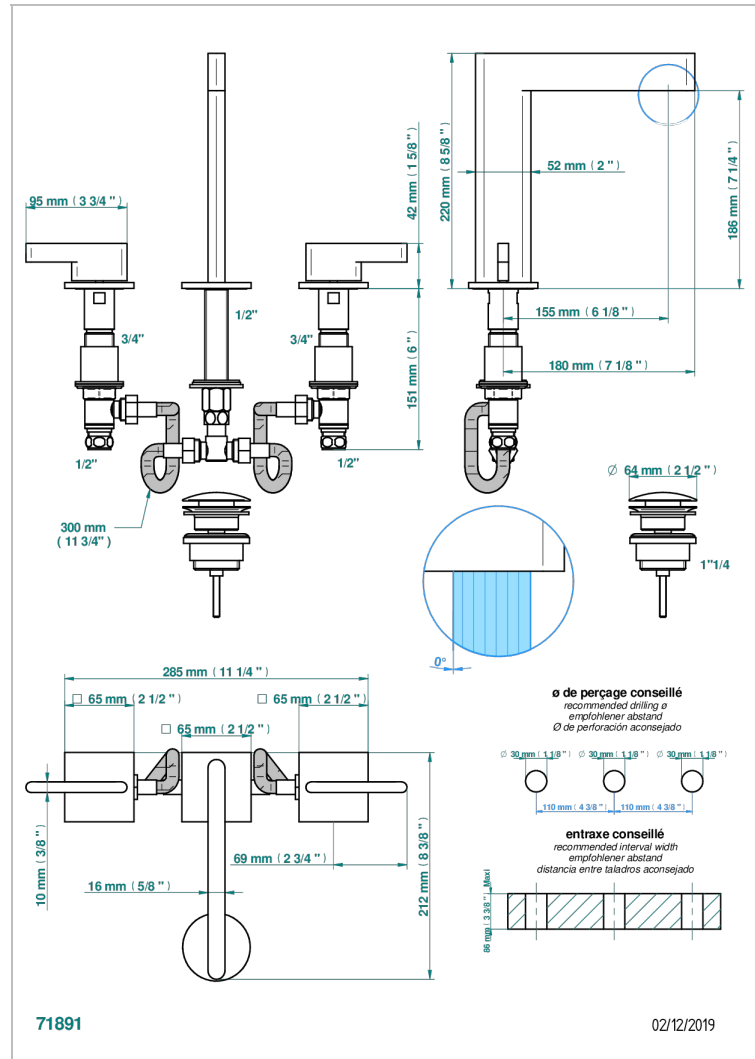

ICON-X CON MANETAS

U7H-151

Batería americana de lavabo 1/2" con vaciador

CARACTERÍSTICAS

- ACS : 18ACCLY393
- NF : NF EN 200 - IA - Chrome

ESTÁNDAR

ACABADOS DISPONIBLES

Cerámica negra mate - D30
Cromo - A02
Cromo mate - C02
Dorado - F01
Dorado mate - F07
Dorado pálido - F30