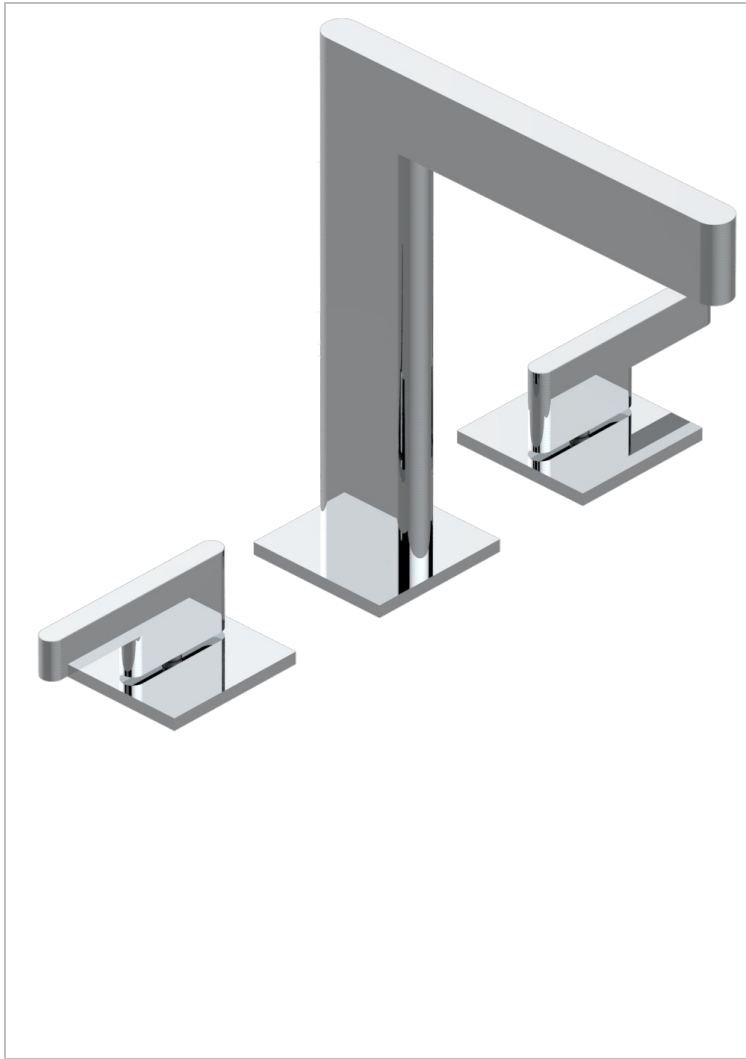

ICON-X CON MANETAS

U7H-151

Batería americana de lavabo 1/2" con vaciador

THG[®]
PARIS

CARACTERÍSTICAS

- ACS : 18ACCLY393
- NF : NF EN 200 - IA - Chrome

ESTÁNDAR

ACABADOS DISPONIBLES

Cerámica negra mate - D30
Cromo - A02
Cromo mate - C02
Dorado - F01
Dorado mate - F07
Dorado pálido - F30

Dorado pálido mate (sin barniz) - F31
Níquel - B01
Níquel mate - C01
Níquel viejo - H28
Pvd blush - H62
Pvd blush mate - H60