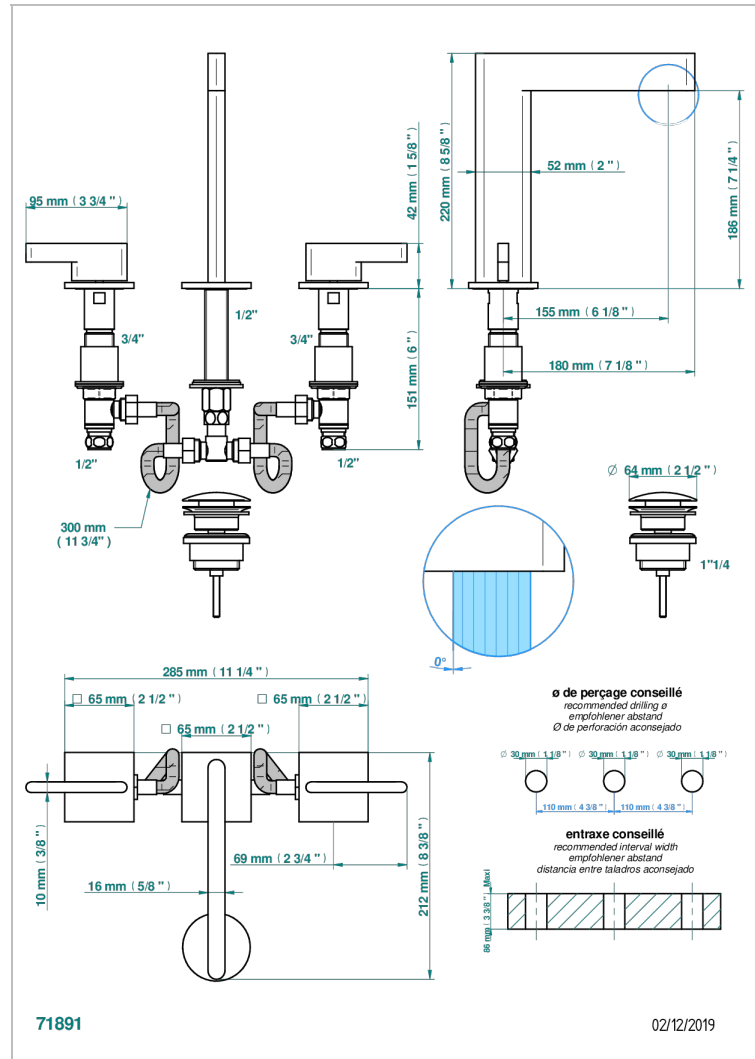

ICON-X CON MANETAS

U7H-151

Batería americana de lavabo 1/2" con vaciador

THG[®]
PARIS

CARACTERÍSTICAS

- ACS : 18ACCLY393
- NF : NF EN 200 - IA - Chrome

ESTÁNDAR

ACABADOS DISPONIBLES