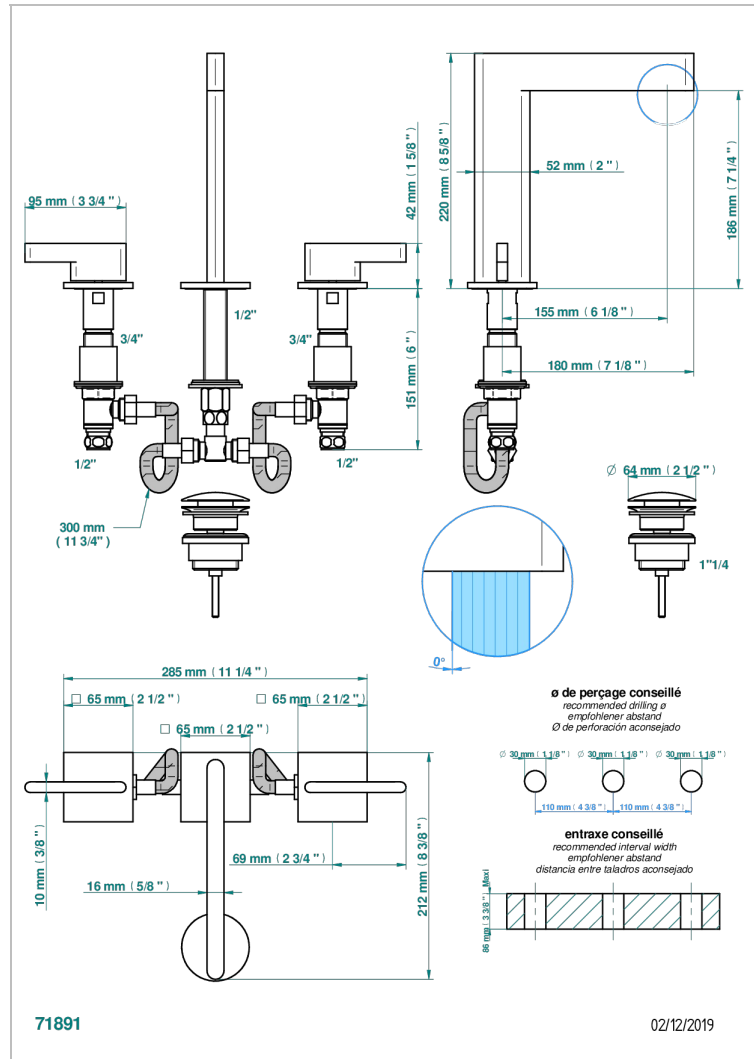

ICON-X WITH LEVER

U7H-151

3孔台盆龙头, 带下水器

特色

- ACS : 18ACCLY393
- NF : NF EN 200 - IA - Chrome

标准

可选饰面

Black ceram - D30
Blush PVD - H62
Graphite PVD - H64
Matt Umber PVD - H67
Matt blush PVD - H60
Matt graphite PVD - H65