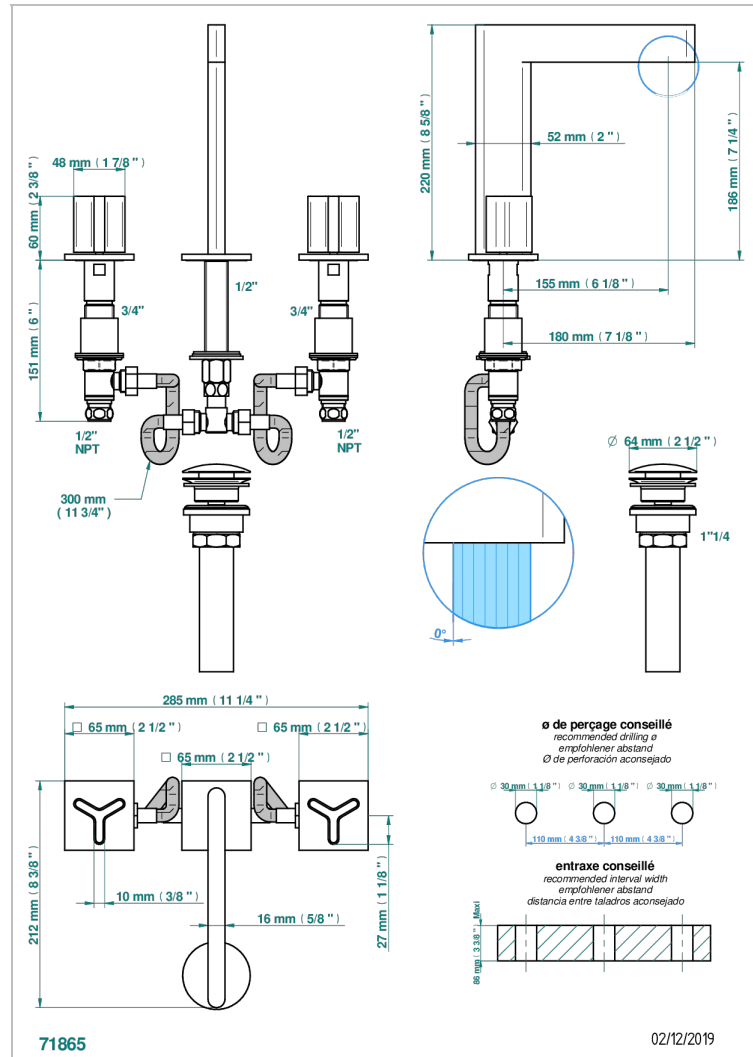

ICON-X INSERTS METAL

U7J-151/US

Mélangeur de lavabo 3 trous avec vidage, standard américain

CARACTÉRISTIQUES

- Icon-x inserts métal
- Mélangeur de lavabo 3 trous avec vidage, standard américain

FINITIONS DISPONIBLES

Vieux nickel - H28