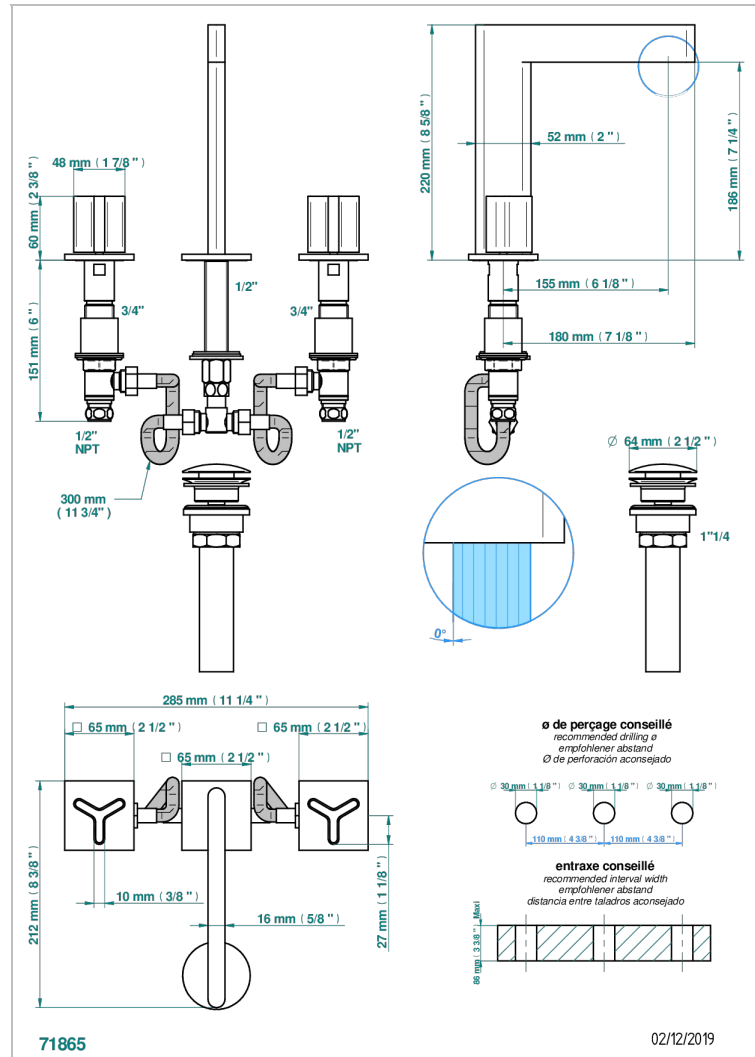

ICON-X INCRUSTACION METALICA

U7J-151/US

Rim mounted 3-hole basin mixer with waste

CARACTERÍSTICAS

- Icon-x incrustación metálica
- Rim mounted 3-hole basin mixer with waste

ACABADOS DISPONIBLES

Cerámica negra mate - D30
Cromo - A02
Cromo mate - C02
Dorado - F01
Dorado mate - F07
Dorado pálido - F30