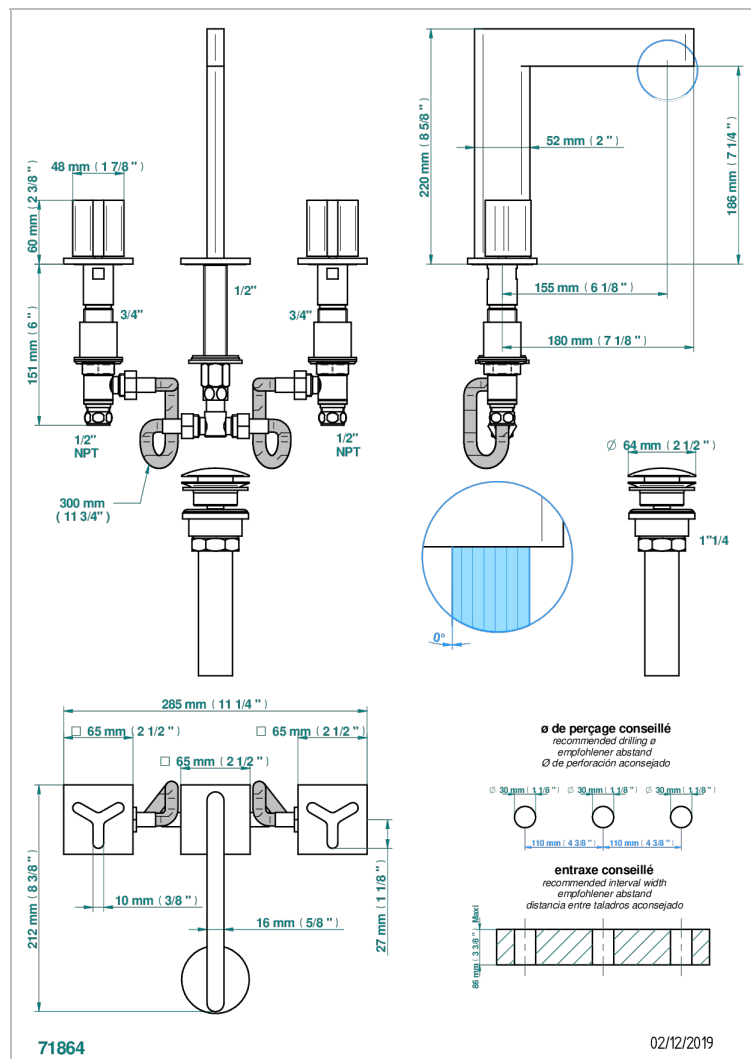

# ICON-X

U7G-151/US

Mélangeur de lavabo 3 trous avec vidage, standard américain

THG<sup>®</sup>  
PARIS

## CARACTÉRISTIQUES

- Icon-x
- Mélangeur de lavabo 3 trous avec vidage, standard américain