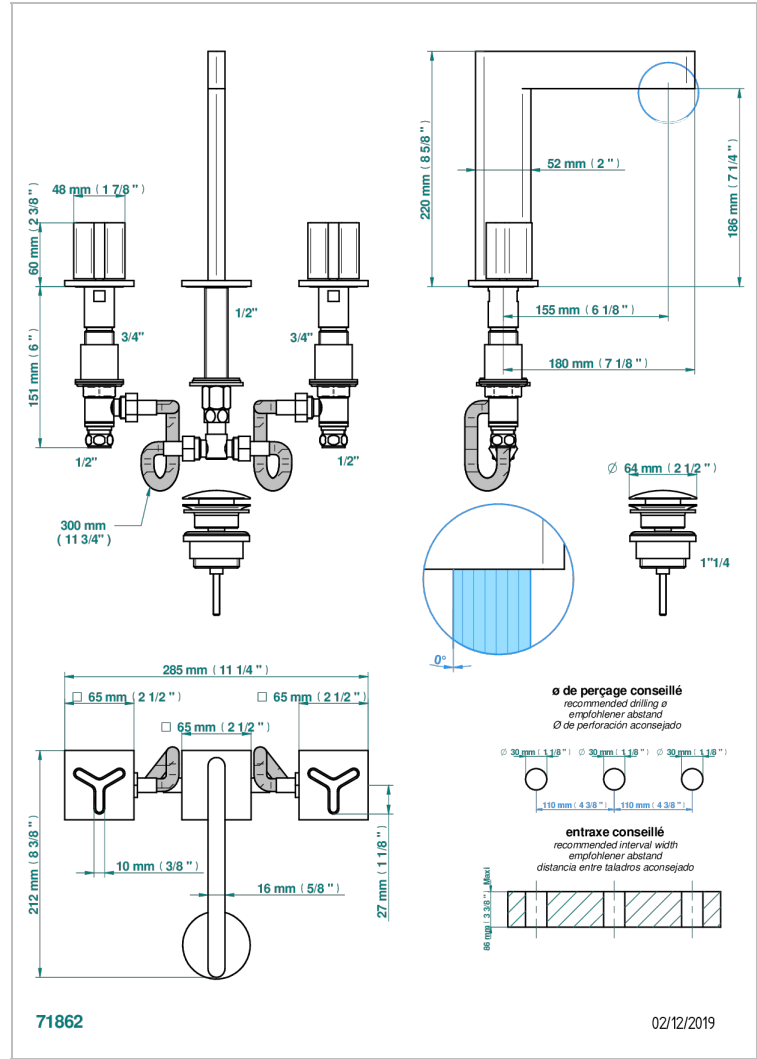

ICON-X INSERTS METAL

U7J-151

Mélangeur de lavabo 3 trous avec vidage

THG[®]
PARIS

CARACTÉRISTIQUES

- ACS : 18ACCLY393
- NF : NF EN 200 - IA - Chrome

CERTIFICATIONS

FINITIONS DISPONIBLES

Vieux nickel - H28