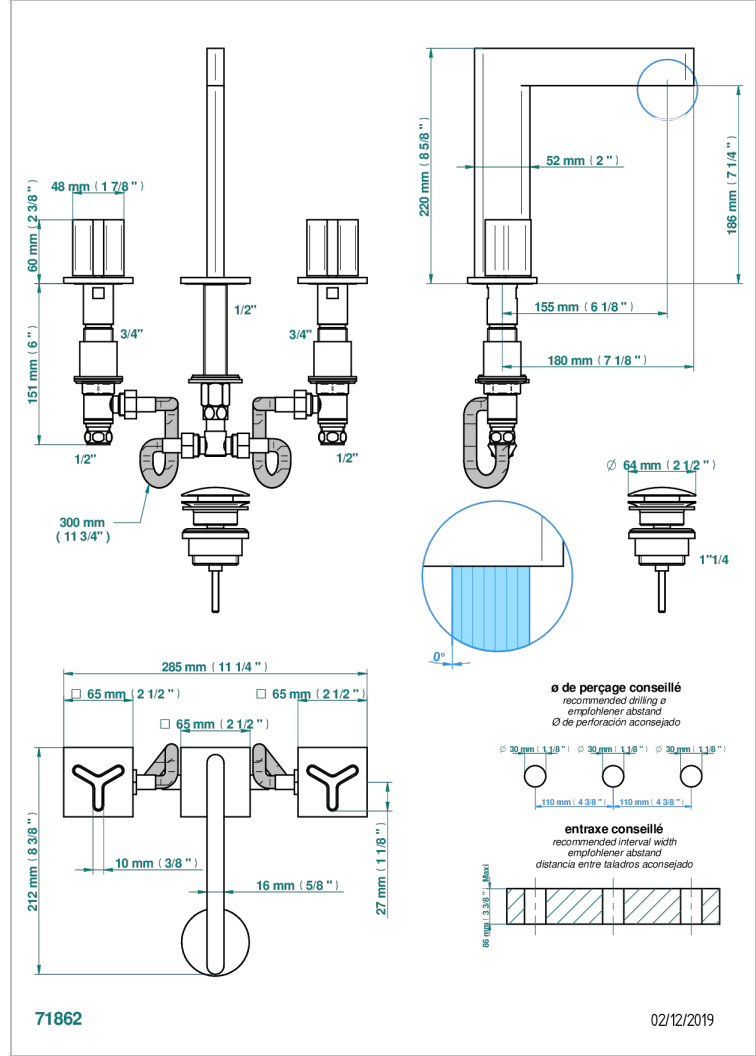

ICON-X INSERTS METAL

U7J-151

Mélangeur de lavabo 3 trous avec vidage

THG[®]
PARIS

CARACTÉRISTIQUES

- ACS : 18ACCLY393
- NF : NF EN 200 - IA - Chrome

CERTIFICATIONS

FINITIONS DISPONIBLES

Vieux nickel - H28