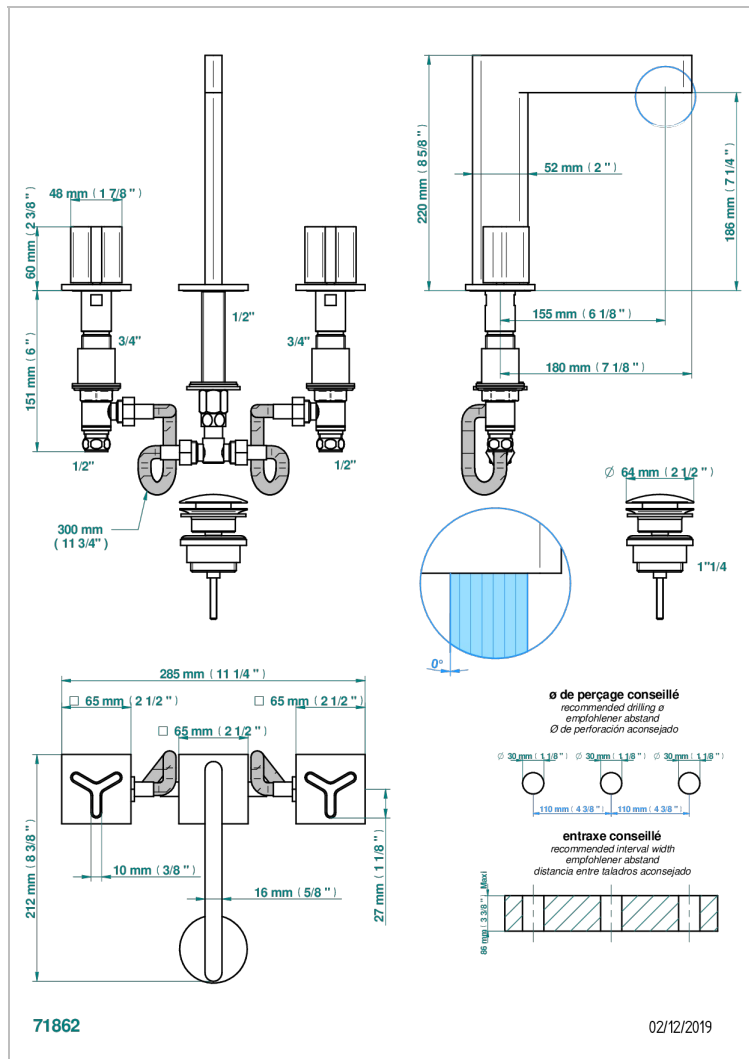

ICON-X INCRUSTACION METALICA

U7J-151

Batería americana de lavabo 1/2" con vaciador

CARACTERÍSTICAS

- ACS : 18ACCLY393
- NF : NF EN 200 - IA - Chrome

ESTÁNDAR

ACABADOS DISPONIBLES

Cerámica negra mate - D30
Cromo - A02
Cromo mate - C02
Dorado - F01
Dorado mate - F07
Dorado pálido - F30