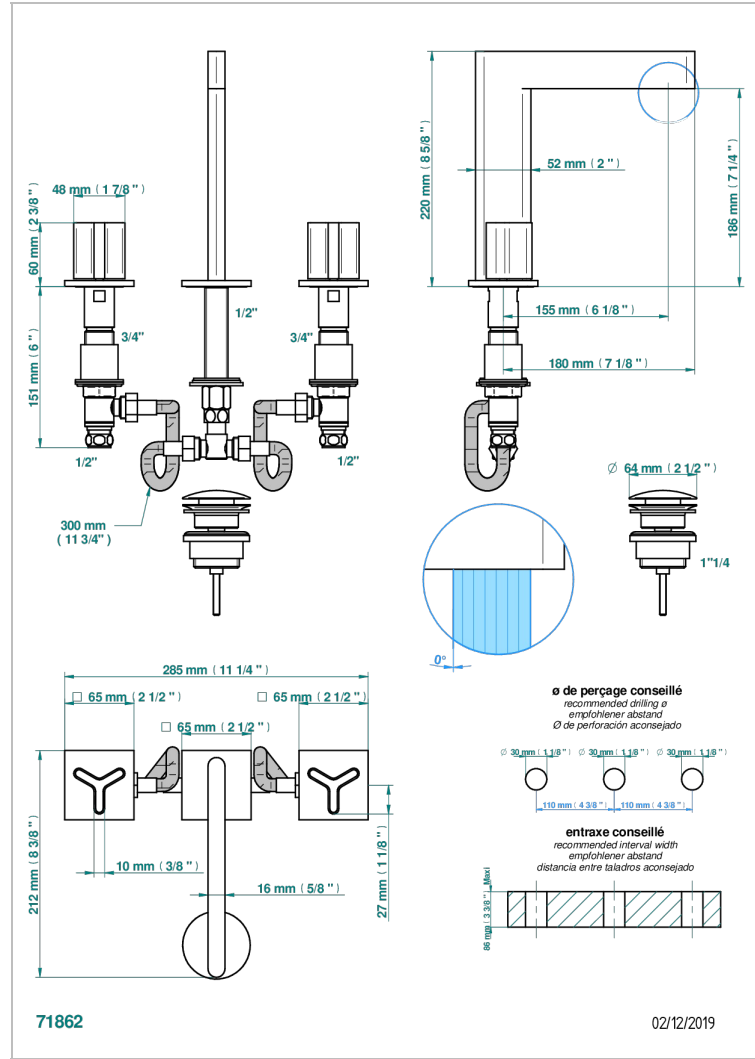

# ICON-X METAL INLAYS

U7J-151

THG<sup>®</sup>  
PARIS

Смеситель для раковины на три отверстия устанавливаемый на борту с донным клапаном