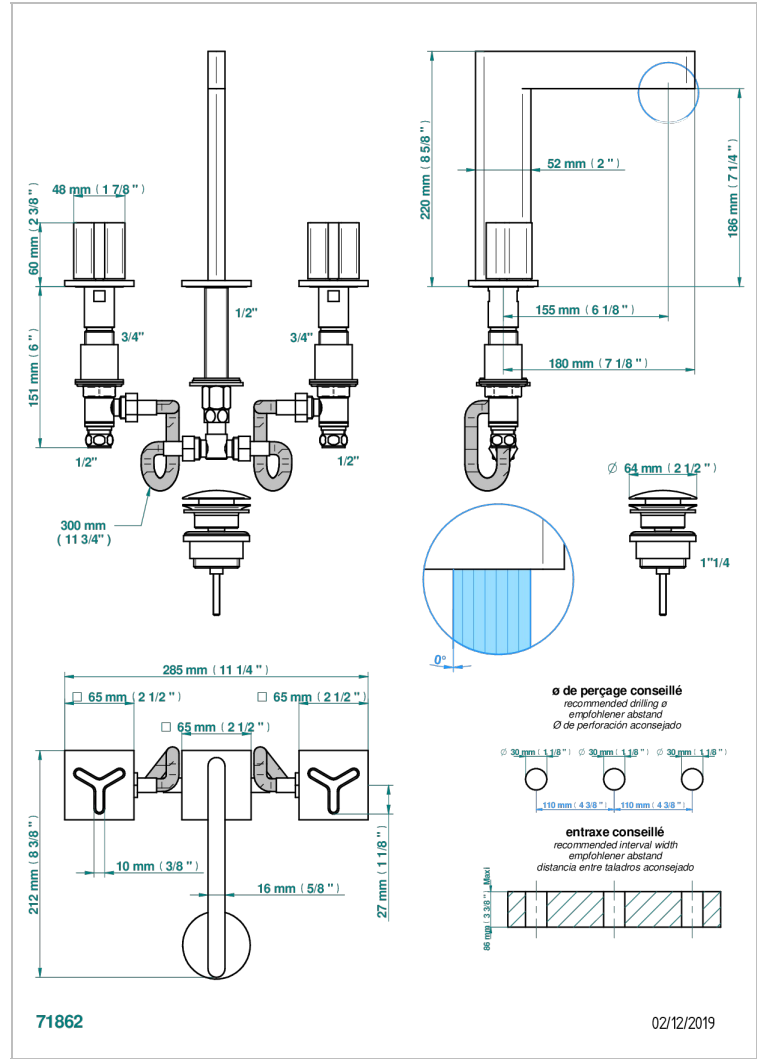

ICON-X INSERTS METAL

U7J-151

Mélangeur de lavabo 3 trous avec vidage

CARACTÉRISTIQUES

- ACS : 18ACCLY393
- NF : NF EN 200 - IA - Chrome

CERTIFICATIONS

FINITIONS DISPONIBLES

Chromé - A02
Chromé insert doré - GA1
Chromé mat - C02
Doré brillant - F01
Doré mat - F07
Nickel brillant - B01