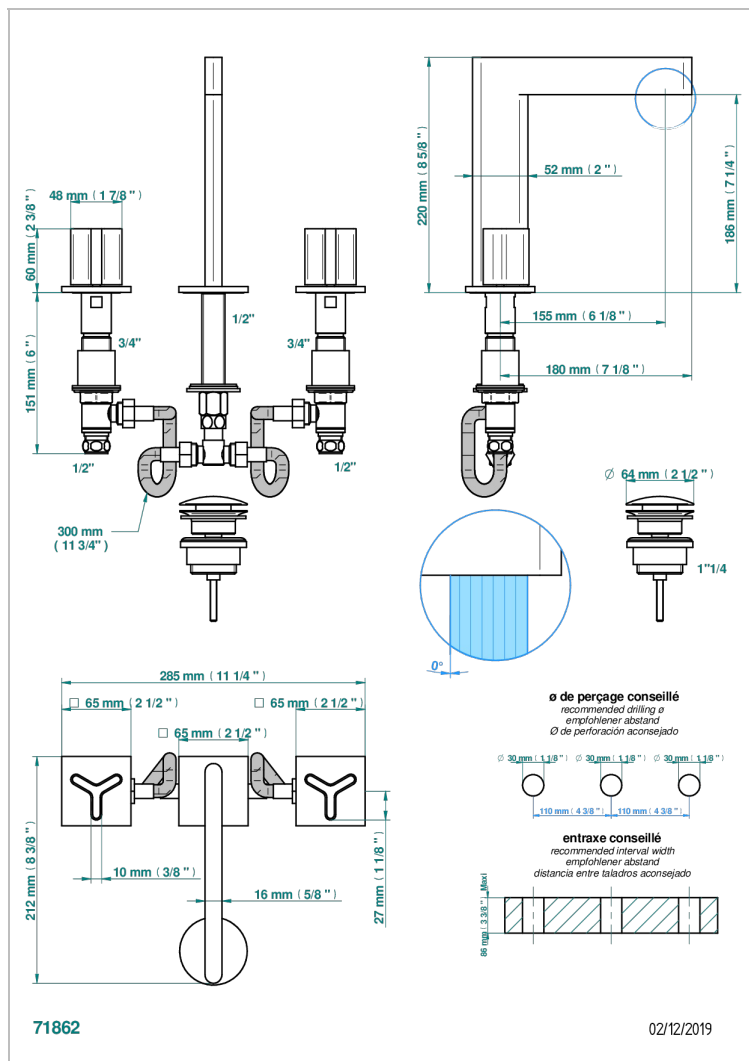

ICON-X INCRUSTACION METALICA

U7J-151

Batería americana de lavabo 1/2" con vaciador

CARACTERÍSTICAS

- ACS : 18ACCLY393
- NF : NF EN 200 - IA - Chrome

ESTÁNDAR

ACABADOS DISPONIBLES

Cerámica negra mate - D30
Cromo - A02
Cromo mate - C02
Dorado - F01
Dorado mate - F07
Dorado pálido - F30