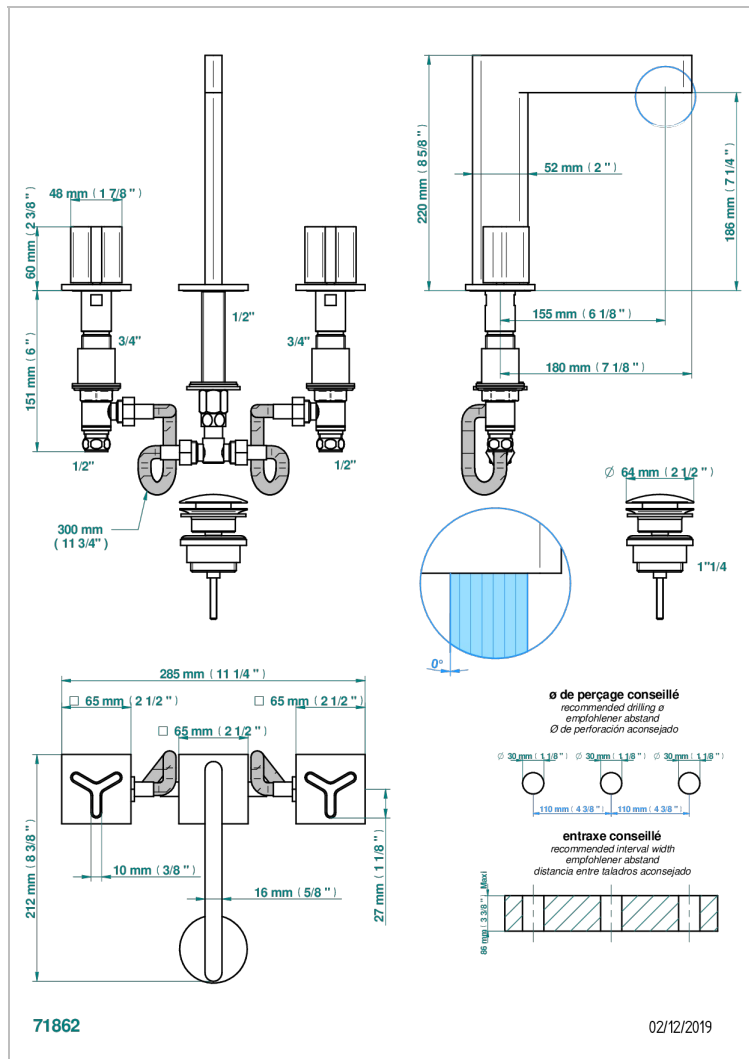

# ICON-X METAL INLAYS

U7J-151

3孔台盆龙头, 带下水器

THG<sup>®</sup>  
PARIS