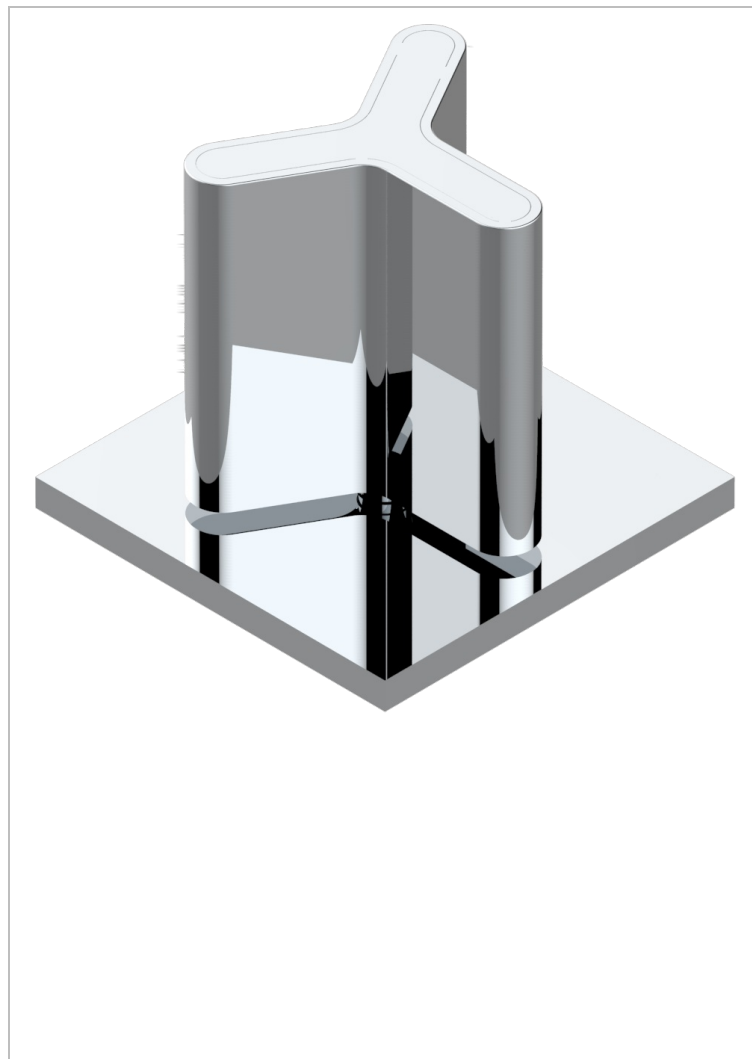

ICON-X INCRUSTACION METALICA

U7J-50/4/VG

Inversor manual sobre encimera 4 vias (2 salidas , 2 entradas)

THG[®]
PARIS

CARACTERÍSTICAS

- Icon-x incrustación metálica
- Inversor manual sobre encimera 4 vias (2 salidas , 2 entradas)

ACABADOS DISPONIBLES

Cerámica negra mate - D30
Cromo - A02
Cromo mate - C02
Dorado - F01
Dorado mate - F07
Dorado pálido - F30

Dorado pálido mate (sin barniz) - F31
Níquel - B01
Níquel mate - C01
Níquel viejo - H28
Polished chrome with gold inlay - GA1
Pvd blush - H62