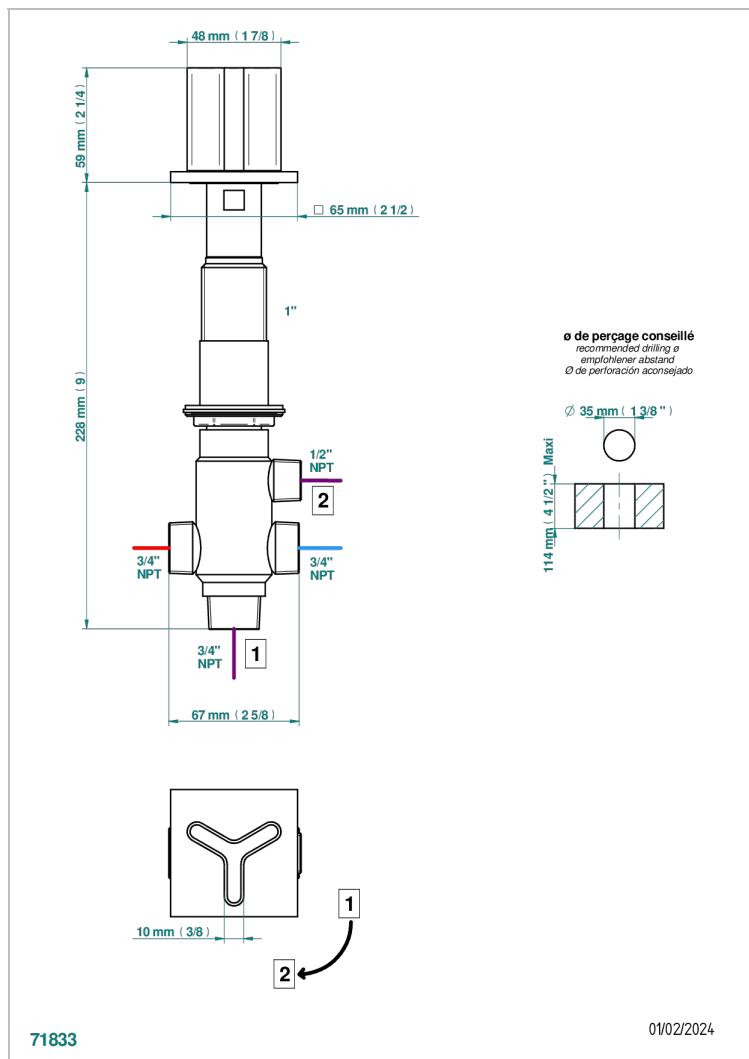

ICON-X INCRUSTACION METALICA

U7J-50/4/VG

Inversor manual sobre encimera 4 vias (2 salidas , 2 entradas)

THG[®]
PARIS

CARACTERÍSTICAS

- Icon-x incrustación metálica
- Inversor manual sobre encimera 4 vias (2 salidas , 2 entradas)