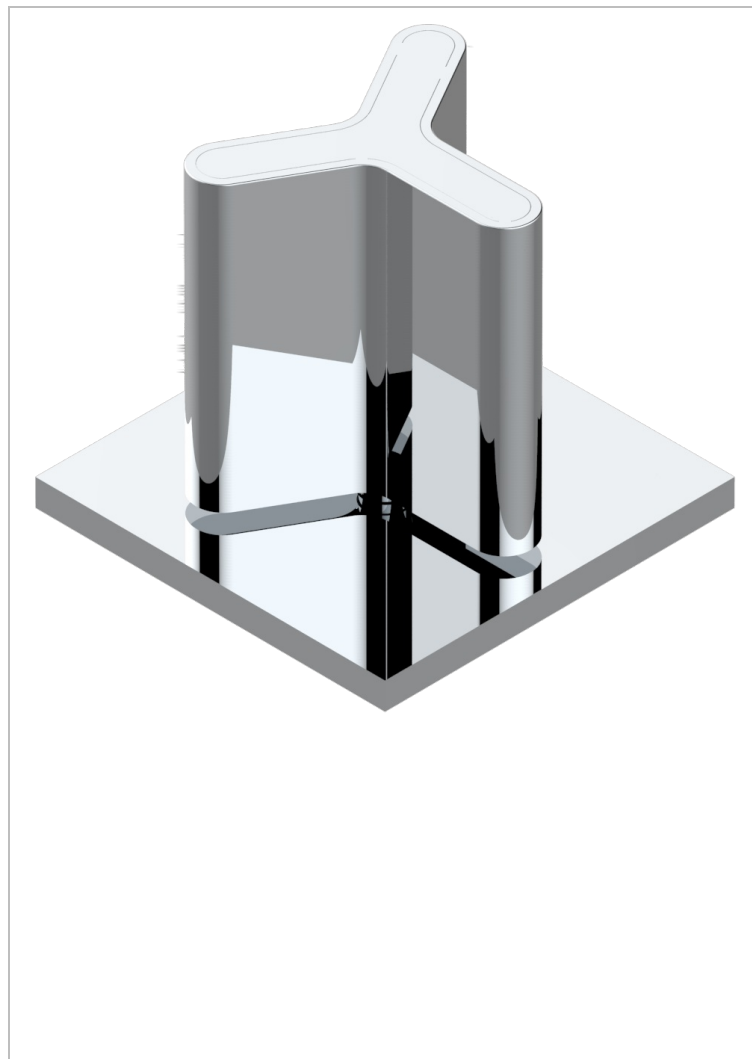

ICON-X INCRUSTACION METALICA

U7J-504VGUS

4 WAYS DECK DIVERter WITH TRIM

THG[®]
PARIS

CARACTERÍSTICAS

- Icon-x incrustación metálica
- 4 WAYS DECK DIVERter WITH TRIM

ACABADOS DISPONIBLES

Cerámica negra mate - D30
Cromo - A02
Cromo mate - C02
Dorado - F01
Dorado mate - F07
Dorado pálido - F30

Dorado pálido mate (sin barniz) - F31
Níquel - B01
Níquel mate - C01
Níquel viejo - H28
Polished chrome with gold inlay - GA1
Pvd blush - H62

Pvd blush mate - H60
Pvd color latón - H49
Pvd color latón mate - H50
Pvd color níquel - H55
Pvd color níquel mate - H56
Pvd color oro - H52