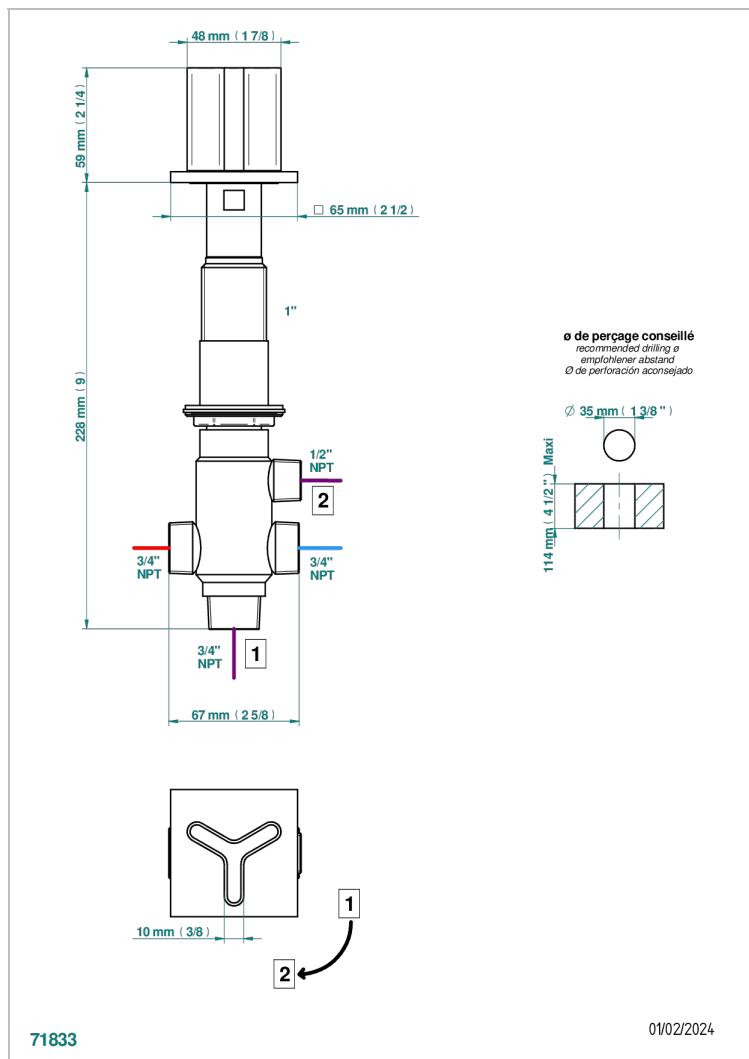

ICON-X INCRUSTACION METALICA

U7J-504VGUS

4 WAYS DECK DIVERter WITH TRIM

THG[®]
PARIS

CARACTERÍSTICAS

- Icon-x incrustación metálica
- 4 WAYS DECK DIVERter WITH TRIM

ACABADOS DISPONIBLES

Cerámica negra mate - D30
Cromo - A02
Cromo mate - C02
Dorado - F01
Dorado mate - F07
Dorado pálido - F30

Dorado pálido mate (sin barniz) - F31
Níquel - B01
Níquel mate - C01
Níquel viejo - H28
Polished chrome with gold inlay - GA1
Pvd blush - H62

Pvd blush mate - H60
Pvd color latón - H49
Pvd color latón mate - H50
Pvd color níquel - H55
Pvd color níquel mate - H56
Pvd color oro - H52