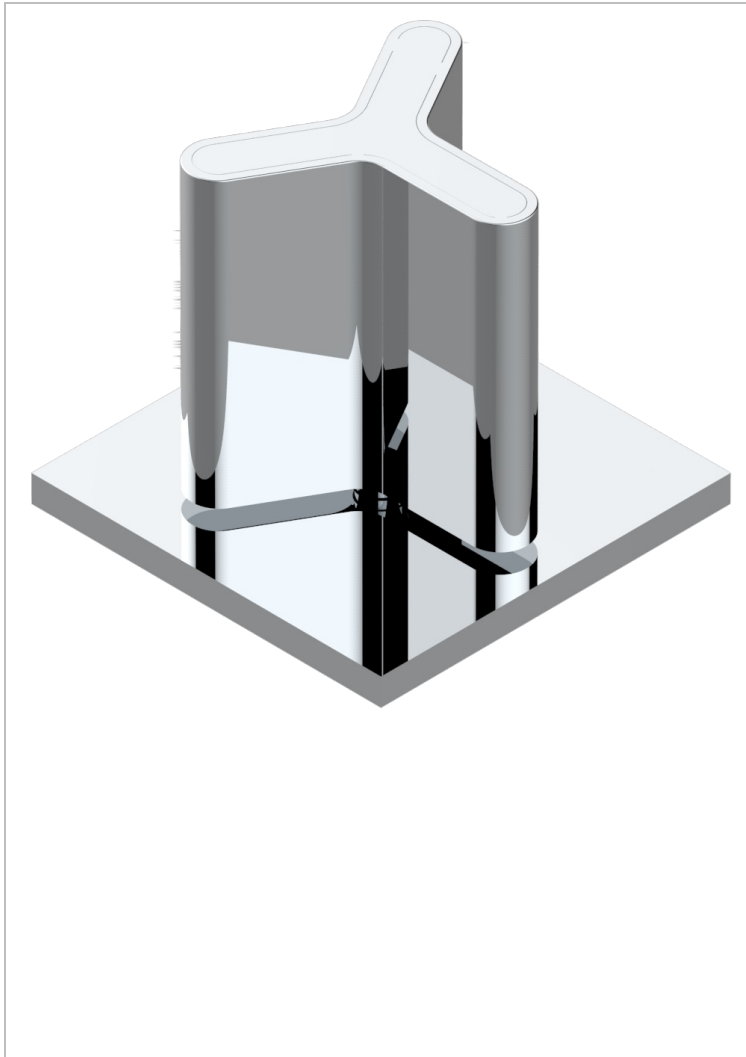

ICON-X METALLEINLAGE

U7J-6532

Einhebelsmischer zur Standmontage mit Bedienungsgriff passend zur Serie

THG[®]
PARIS

EIGENSCHAFTEN

- ACS : 22ACCLY009

ZERTIFIZIERUNGEN

VERFÜGBARE OBERFLÄCHEN

Altnickel - H28
Blassgold - F30
Blassgold matt unlackiert - F31
Chrom - A02
Chrom matt - C02
Gold - F01

Gold matt - F07
Mattschwarz keramik - D30
Nickel matt - C01
Polished chrome with gold inlay - GA1
Pvd blush - H62
Pvd blush matt - H60