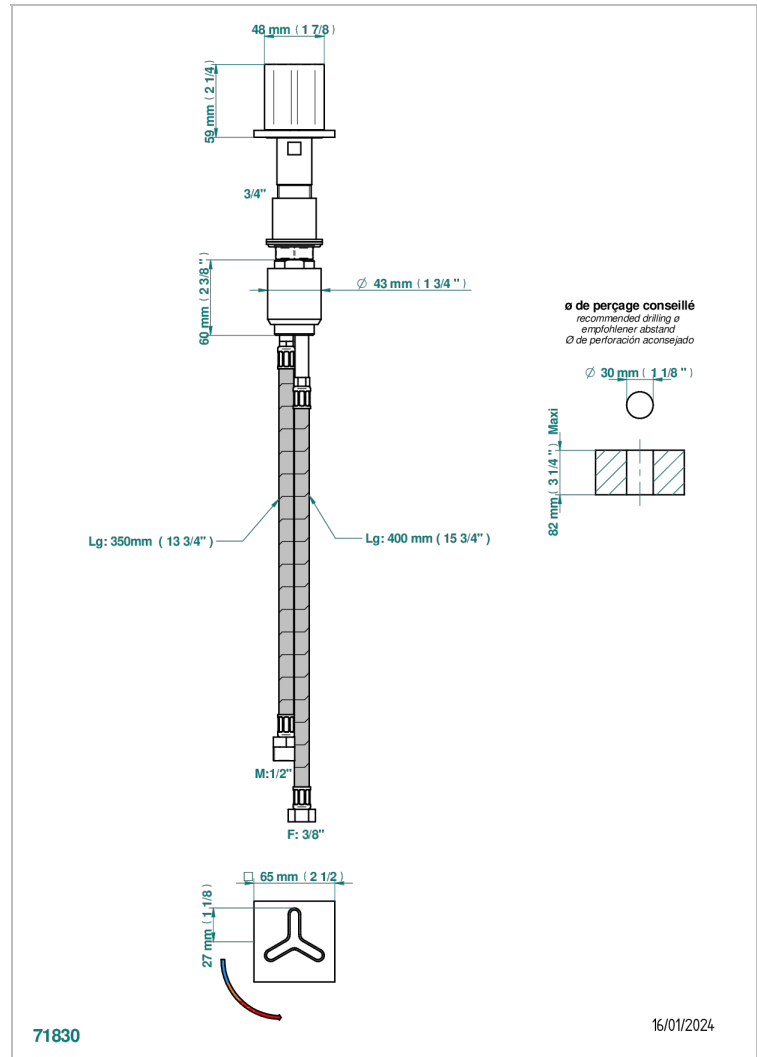

ICON-X METALLEINLAGE

U7J-6532

Einhebelsmischer zur Standmontage mit Bedienungsgriff passend zur Serie

THG[®]
PARIS

EIGENSCHAFTEN

- ACS : 22ACCLY009

ZERTIFIZIERUNGEN

VERFÜGBARE OBERFLÄCHEN

Altnickel - H28
Blassgold - F30
Blassgold matt unlackiert - F31
Chrom - A02
Chrom matt - C02
Gold - F01

Gold matt - F07
Mattschwarz keramik - D30
Nickel matt - C01
Polished chrome with gold inlay - GA1
Pvd blush - H62
Pvd blush matt - H60