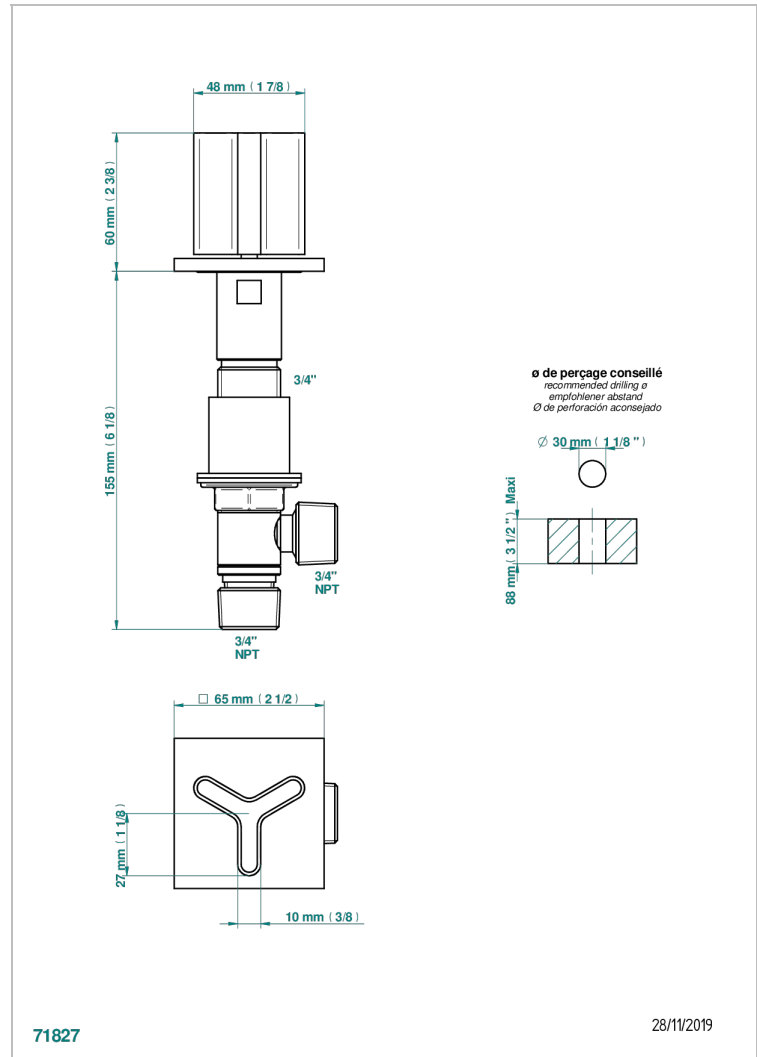

ICON-X INCRUSTACION METALICA

U7J-36

Llave de paso sobre encimera 3/4"

THG
PARIS

CARACTERÍSTICAS

- Icon-x incrustación metálica
- Llave de paso sobre encimera 3/4"

ACABADOS DISPONIBLES

Cerámica negra mate - D30
Cromo - A02
Cromo mate - C02
Dorado - F01
Dorado mate - F07
Dorado pálido - F30