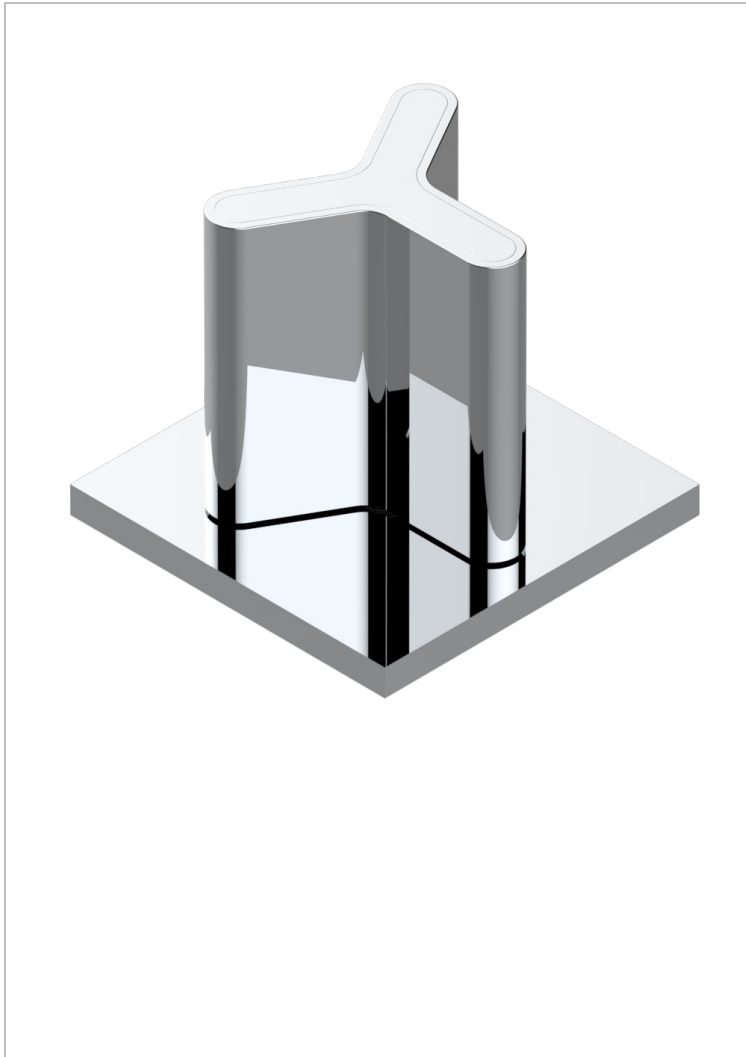

ICON-X INCRUSTACION METALICA

U7J-36

Llave de paso sobre encimera 3/4"

THG
PARIS

CARACTERÍSTICAS

- Icon-x incrustación metálica
- Llave de paso sobre encimera 3/4"

ACABADOS DISPONIBLES

Cerámica negra mate - D30
Cromo - A02
Cromo mate - C02
Dorado - F01
Dorado mate - F07
Dorado pálido - F30

Dorado pálido mate (sin barniz) - F31
Níquel - B01
Níquel mate - C01
Níquel viejo - H28
Polished chrome with gold inlay - GA1
Pvd blush - H62

Pvd blush mate - H60
Pvd color latón - H49
Pvd color latón mate - H50
Pvd color níquel - H55
Pvd color níquel mate - H56
Pvd color oro - H52