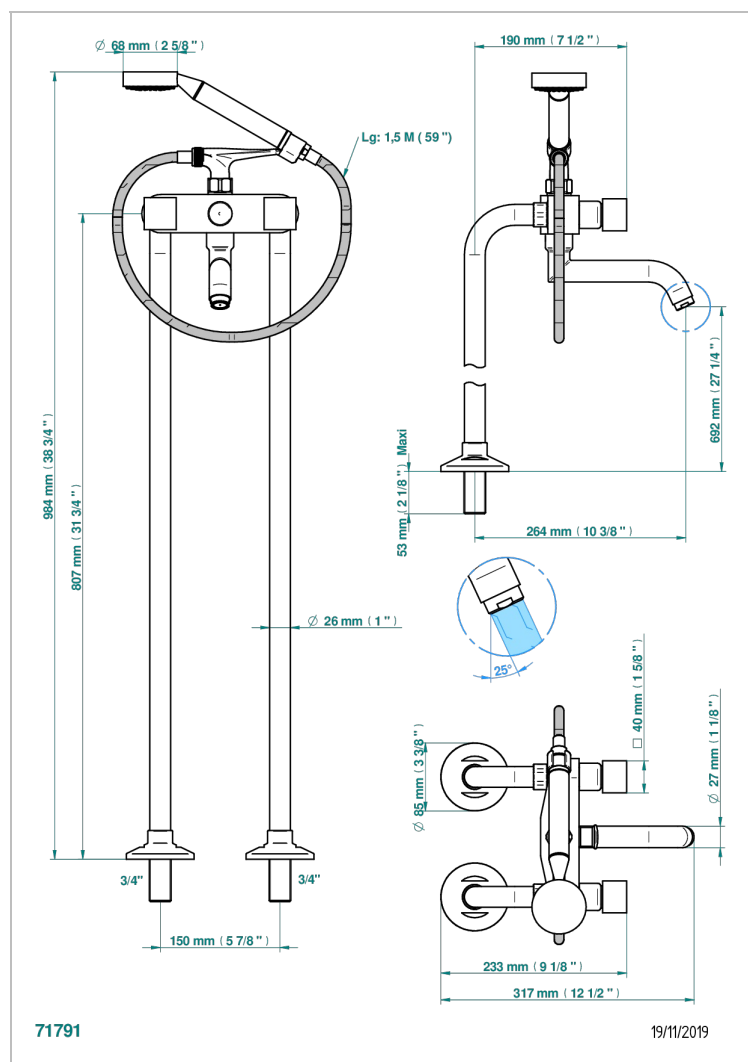

# MONTAIGNE MARBRE BLANC VENUS A MANETTES

G3W-13CS

Mélangeur bain douche sur colonnes pour fixation au sol

## CARACTÉRISTIQUES

- ACS : 21ACCLY034