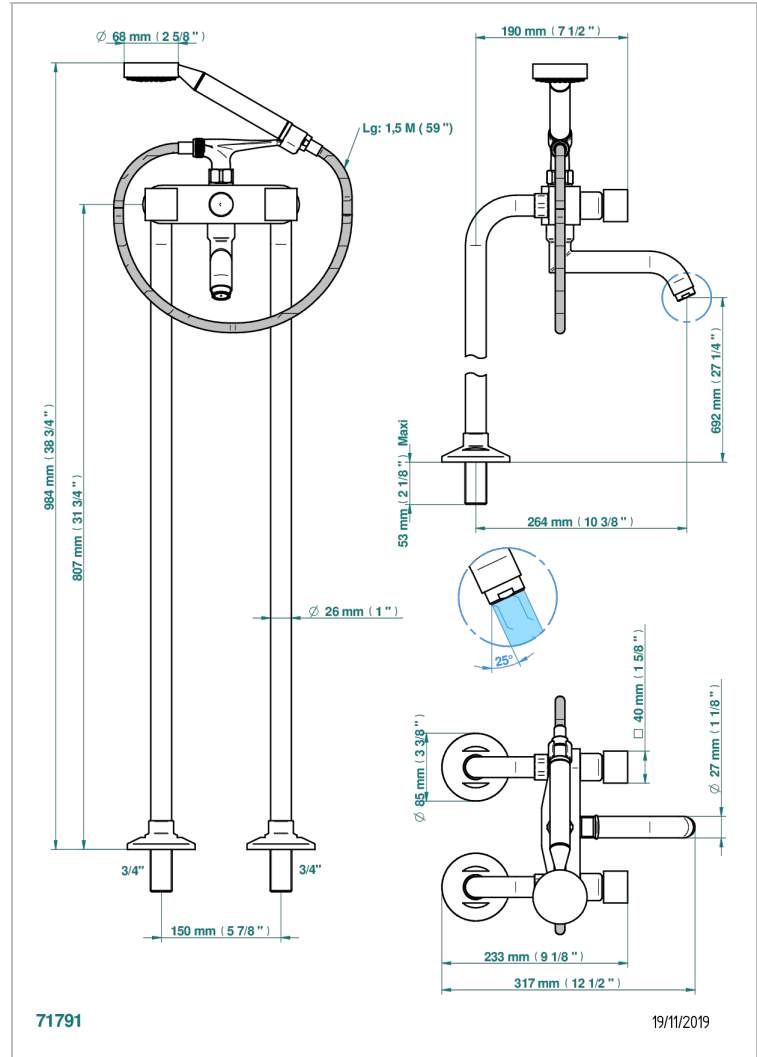

# MONTAIGNE VENUS WHITE MARBLE WITH LEVER HANDLES

G3W-13CS

Monobloc baÑo/ducha con columnas para fijaci3n al suelo

71791

19/11/2019

## CARACTERÍSTICAS

- ACS : 21ACCLY034