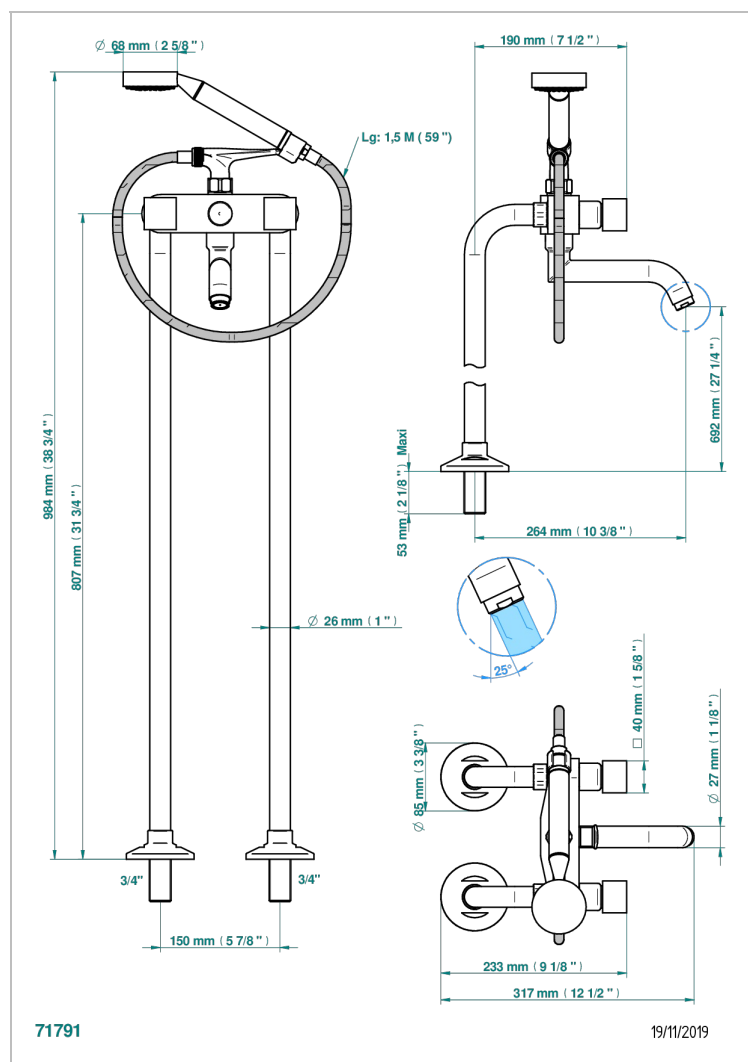

# MONTAIGNE MARBRE BLANC VENUS

G3V-13CS

Mélangeur bain douche sur colonnes pour fixation au sol

## CARACTÉRISTIQUES

- ACS : 21ACCLY034