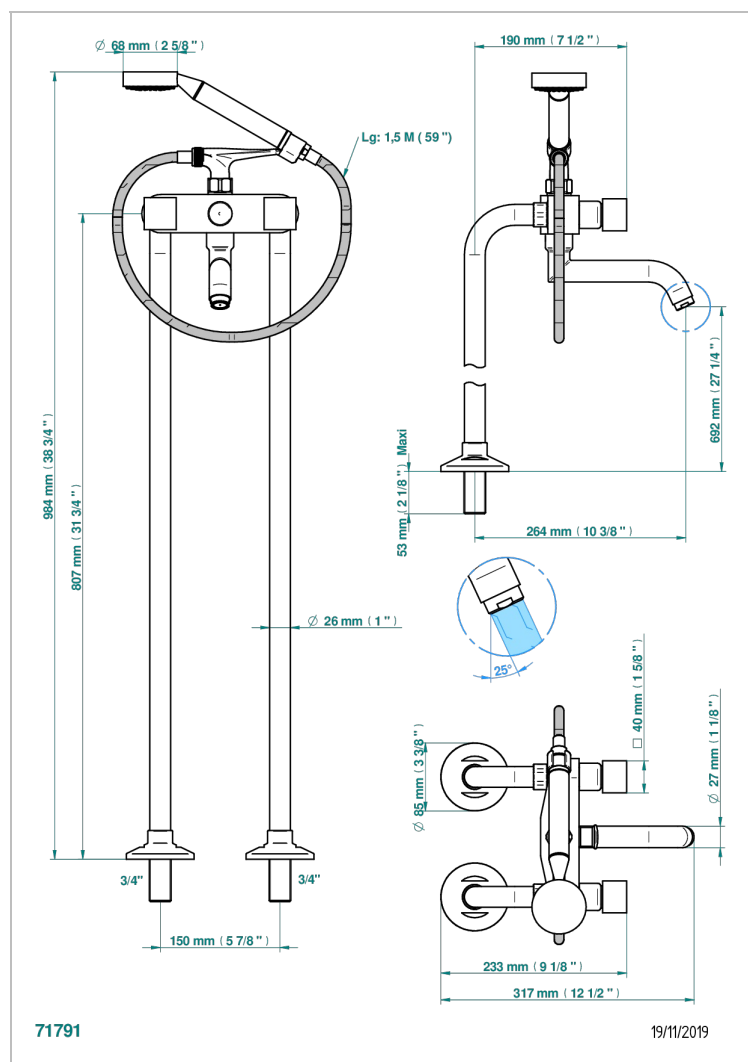

MONTAIGNE VENUS WHITE MARBLE

G3V-13CS

Monobloc baÑo/ducha con columnas para fijaci3n al suelo

THG[®]
PARIS

CARACTERÍSTICAS

- ACS : 21ACCLY034

ESTÁNDAR

ACABADOS DISPONIBLES

Bronce claro - D01
Cerámica negra mate - D30
Cobre viejo mate - H07
Cromo - A02
Cromo / dorado - G02
Cromo mate - C02

Dorado - F01
Dorado mate - F07
Dorado pálido - F30
Dorado pálido mate (sin barniz) - F31
Níquel - B01
Níquel mate - C01

Níquel viejo - H28
Pvd blush - H62
Pvd blush mate - H60
Pvd color lat3n - H49
Pvd color lat3n mate - H50
Pvd color níquel - H55

Pvd color níquel mate - H56
Pvd color oro - H52
Pvd color oro mate - H53
Pvd grafito - H64
Pvd grafito mate - H65
Pvd marr3n bronce - F33

Pvd marr3n bronce mate - F34
Pvd umber - H66
Pvd umber mate - H67