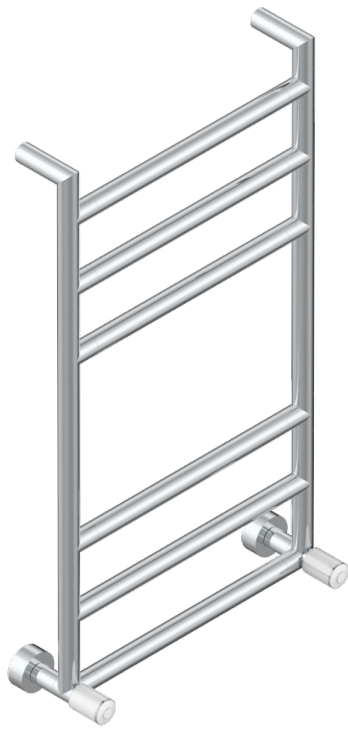

FAUBOURG PORCELANA BLANCA

G2K-TWR6H2

Contemporary round towel warmer, 6 rails, 533 mm x 922 mm, hydronic with 2 stylised handles

THG[®]
PARIS

CARACTERÍSTICAS

- Faubourg porcelana blanca
- Contemporary round towel warmer, 6 rails, 533 mm x 922 mm, hydronic with 2 stylised handles

ESPECIFICACIONES TÉCNICAS

- Pression : 0,5 bars < P < 3 bars (recommandée)
- Pressure : 7.25 psi < P < 43.5 psi (advised)
- Température eau maximale conseillée : 60°C
- Maximum water temperature advised: 140°F
- Hauteur minimale au sol (maximum height from the ground) : 60 cm (24")
- Puissance / Power : 88W à Delta T 30

ACABADOS DISPONIBLES

Cromo - A02
Cromo mate - C02
Dorado - F01
Dorado mate - F07
Dorado pálido - F30
Dorado pálido mate (sin barniz) - F31

Níquel - B01
Níquel mate - C01
Pvd blush - H62
Pvd blush mate - H60
Pvd color latón - H49
Pvd color latón mate - H50