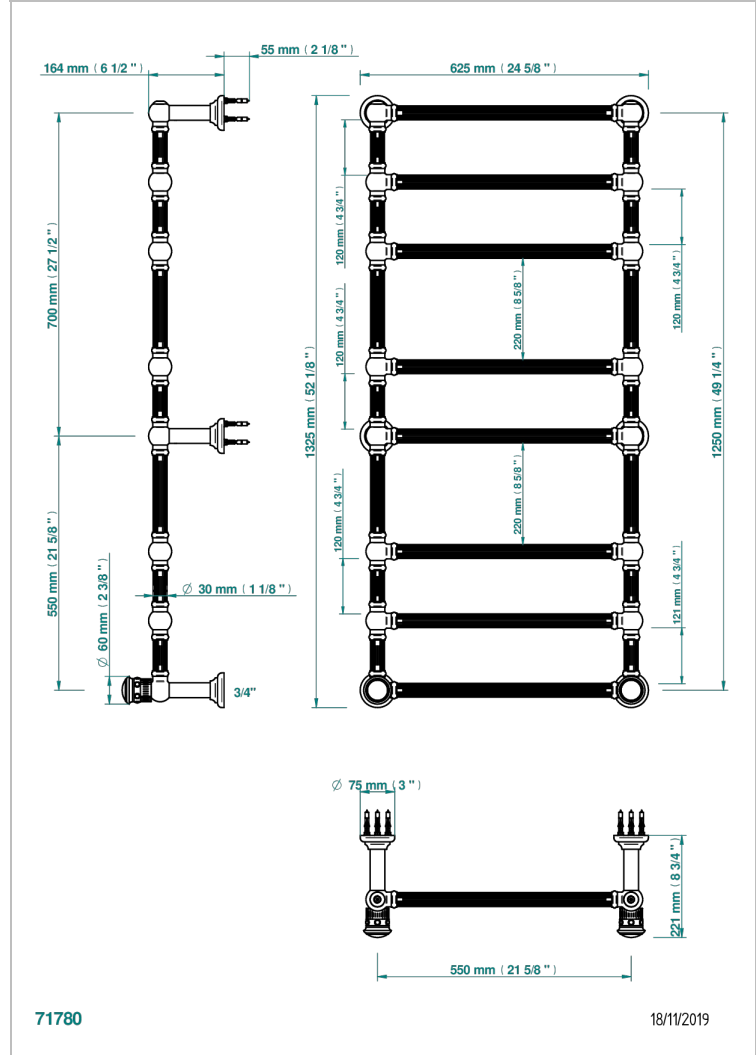

TROCADERO, MALACHIT

U7A-TWF8H2

Traditionell, Handtuchwärmer, Warmwasser, kanneliertes Rohr, 2 kollektionsspezifische Bedienungsriffe, 8 Stangen, 625 mm x 1325 mm

THG
PARIS

EIGENSCHAFTEN

- Trocadéro, Malachit
- Traditionell, Handtuchwärmer, Warmwasser, kanneliertes Rohr, 2 kollektionsspezifische Bedienungsriffe, 8 Stangen, 625 mm x 1325 mm

TECHNISCHE DATEN

- Pression : 0,5 bars < P < 3 bars (recommandée)
- Pressure : 7.25 psi < P < 43.5 psi (advised)
- Température eau maximale conseillée : 60°C
- Maximum water temperature advised: 140°F
- Hauteur minimale au sol (maximum height from the ground) : 60 cm (24")
- Puissance / Power : 171W à Delta T 30

VERFÜGBARE OBERFLÄCHEN

Blassgold - F30
 Blassgold matt unlackiert - F31
 Bronze hell - D01
 Chrom - A02
 Chrom matt - C02
 Gold - F01

Gold matt - F07
 Nickel matt - C01
 Pvd blush - H62
 Pvd blush matt - H60
 Pvd bronze braun - F33
 Pvd bronze braun matt - F34