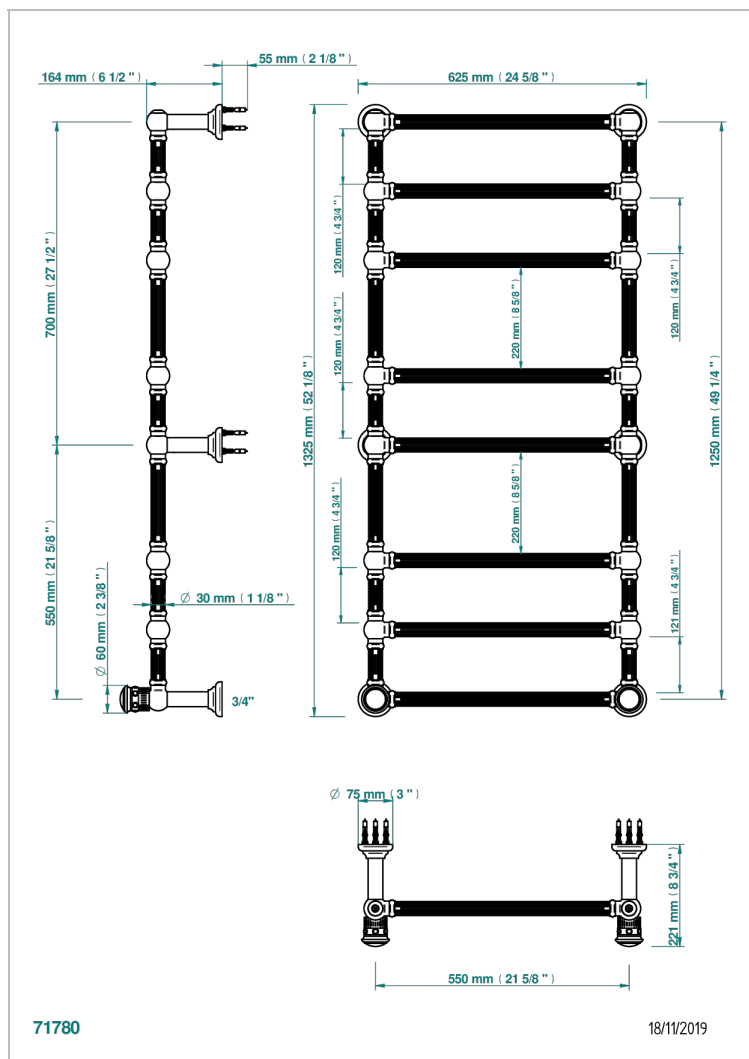

TROCADERO C МАЛАХИТОМ

U7A-TWF8H2

THG[®]
PARIS

Полотенцесушитель Традиционный каннелированный, 8 перекладин, 625 мм x 1325 мм, водяной, с 2 декоративными крестовыми рукоятками

ХАРАКТЕРИСТИКИ

- Trocadéro с малахитом
- Полотенцесушитель Традиционный каннелированный, 8 перекладин, 625 мм x 1325 мм, водяной, с 2 декоративными крестовыми рукоятками

ТЕХНИЧЕСКИЕ ХАРАКТЕРИСТИКИ

- Pression : 0,5 bars < P < 3 bars (recommandée)
- Pressure : 7.25 psi < P < 43.5 psi (advised)
- Température eau maximale conseillée : 60°C
- Maximum water temperature advised: 140°F
- Hauteur minimale au sol (maximum height from the ground) : 60 cm (24")
- Puissance / Power : 171W à Delta T 30

Никель - B01
Покрытие PVD бронза - F33
Покрытие PVD золотистый цвет - H52
Покрытие PVD латунь - H49
Покрытие PVD матовая бронза - F34
Покрытие PVD матовая латунь - H50

Покрытие PVD матовый золотистый - H53
Покрытие PVD матовый никель - H56
Покрытие PVD никель - H55
Светлое золото - F30
Хром - A02