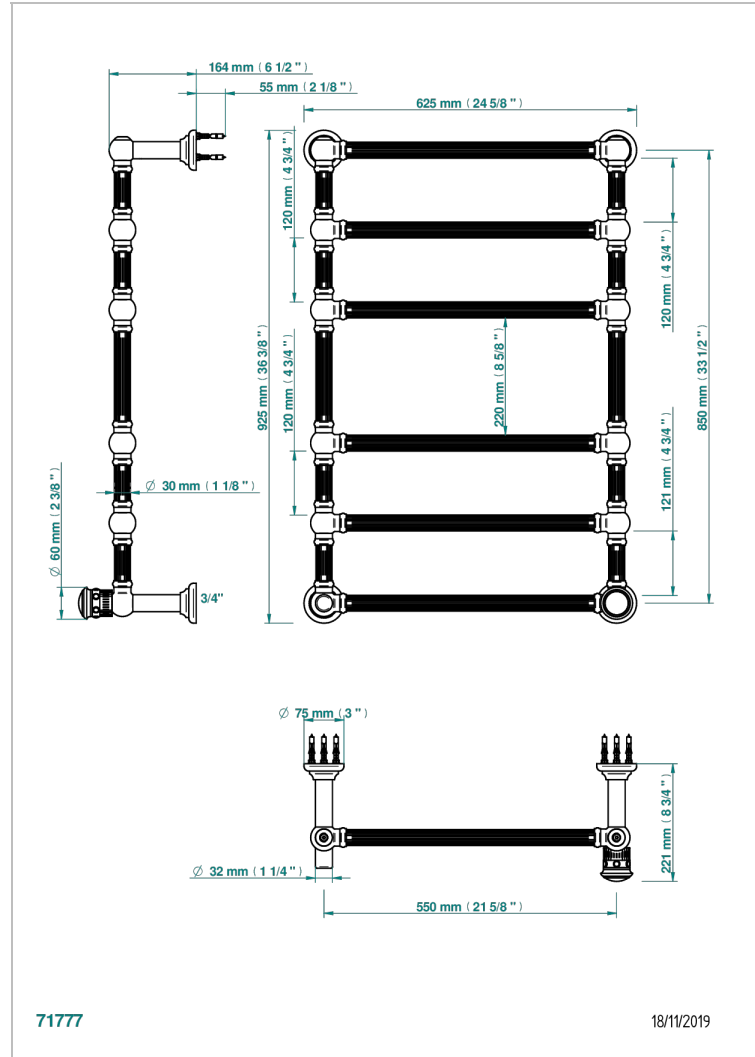

TROCADERO С МАЛАХИТОМ

U7A-TWF6H1

Полотенцесушитель Традиционный каннелированный, 6 перекладин, 625 мм x 925 мм, водяной, с 1 декоративной крестовой рукояткой

THG[®]
PARIS

ХАРАКТЕРИСТИКИ

- Trocadéro с малахитом
- Полотенцесушитель Традиционный каннелированный, 6 перекладин, 625 мм x 925 мм, водяной, с 1 декоративной крестовой рукояткой

ТЕХНИЧЕСКИЕ ХАРАКТЕРИСТИКИ

- Pression : 0,5 bars < P < 3 bars (recommandée)
- Pressure : 7.25 psi < P < 43.5 psi (advised)
- Température eau maximale conseillée : 60°C
- Maximum water temperature advised: 140°F
- Hauteur minimale au sol (maximum height from the ground) : 60 cm (24")
- Puissance / Power : 128W à Delta T 30