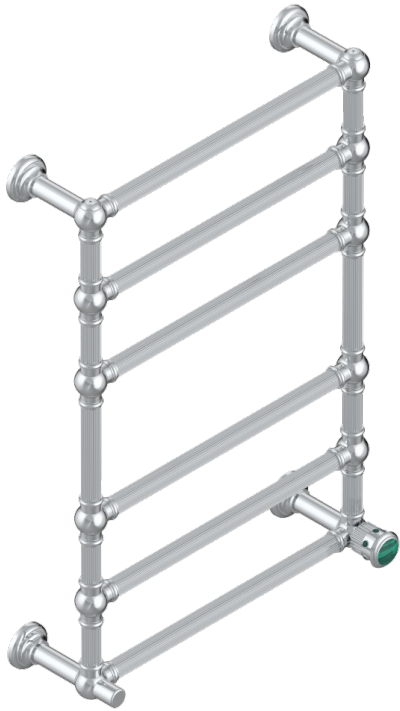

TROCADERO С МАЛАХИТОМ

U7A-TWF6H1

Полотенцесушитель Традиционный каннелированный, 6 перекладин, 625 мм x 925 мм, водяной, с 1 декоративной крестовой рукояткой

THG[®]
PARIS

ХАРАКТЕРИСТИКИ

- Trocadéro с малахитом
- Полотенцесушитель Традиционный каннелированный, 6 перекладин, 625 мм x 925 мм, водяной, с 1 декоративной крестовой рукояткой

ТЕХНИЧЕСКИЕ ХАРАКТЕРИСТИКИ

- Pression : 0,5 bars < P < 3 bars (recommandée)
- Pressure : 7.25 psi < P < 43.5 psi (advised)
- Température eau maximale conseillée : 60°C
- Maximum water temperature advised: 140°F
- Hauteur minimale au sol (maximum height from the ground) : 60 cm (24")
- Puissance / Power : 128W à Delta T 30

ДОСТУПНЫЕ ВАРИАНТЫ ПОКРЫТИЙ

Blush PVD - H62
Graphite PVD - H64
Matt Umber PVD - H67
Matt blush PVD - H60
Matt graphite PVD - H65
Umber PVD - H66

Бронза - D01
Золото - F01
Матовое золото - F07
Матовое светлое золото - F31
Матовый никель - C01
Матовый хром - C02

Никель - B01
Покрытие PVD бронза - F33
Покрытие PVD золотистый цвет - H52
Покрытие PVD латунь - H49
Покрытие PVD матовая бронза - F34
Покрытие PVD матовая латунь - H50

Покрытие PVD матовый золотистый - H53
Покрытие PVD матовый никель - H56
Покрытие PVD никель - H55
Светлое золото - F30
Хром - A02