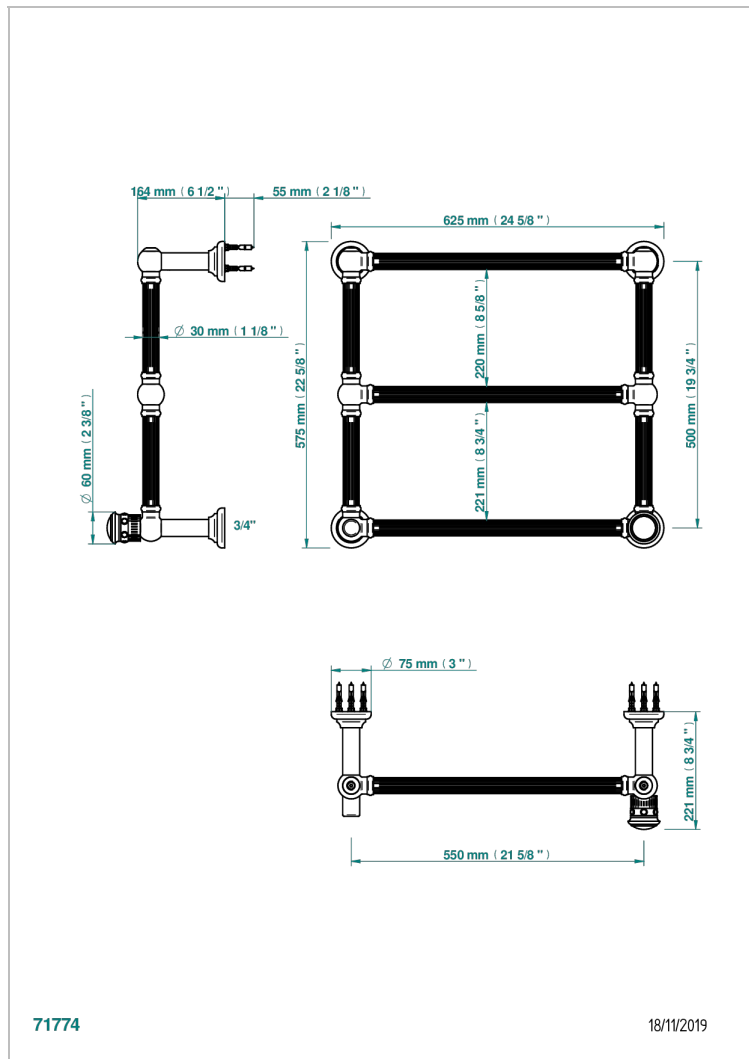

# TROCADERO С МАЛАХИТОМ

U7A-TWF3H1

THG<sup>®</sup>  
PARIS

Полотенцесушитель Традиционный каннелированный, 3 перекладины, 625 мм x 575 мм, водяной, с 1 декоративной крестовой рукояткой

## ХАРАКТЕРИСТИКИ

- Trocadéro с малахитом
- Полотенцесушитель Традиционный каннелированный, 3 перекладины, 625 мм x 575 мм, водяной, с 1 декоративной крестовой рукояткой

## ТЕХНИЧЕСКИЕ ХАРАКТЕРИСТИКИ

- Pression : 0,5 bars < P < 3 bars (recommandée)
- Pressure : 7.25 psi < P < 43.5 psi (advised)
- Température eau maximale conseillée : 60°C
- Maximum water temperature advised: 140°F
- Hauteur minimale au sol (maximum height from the ground) : 60 mm (24")
- Puissance / Power : 64W à Delta T 30