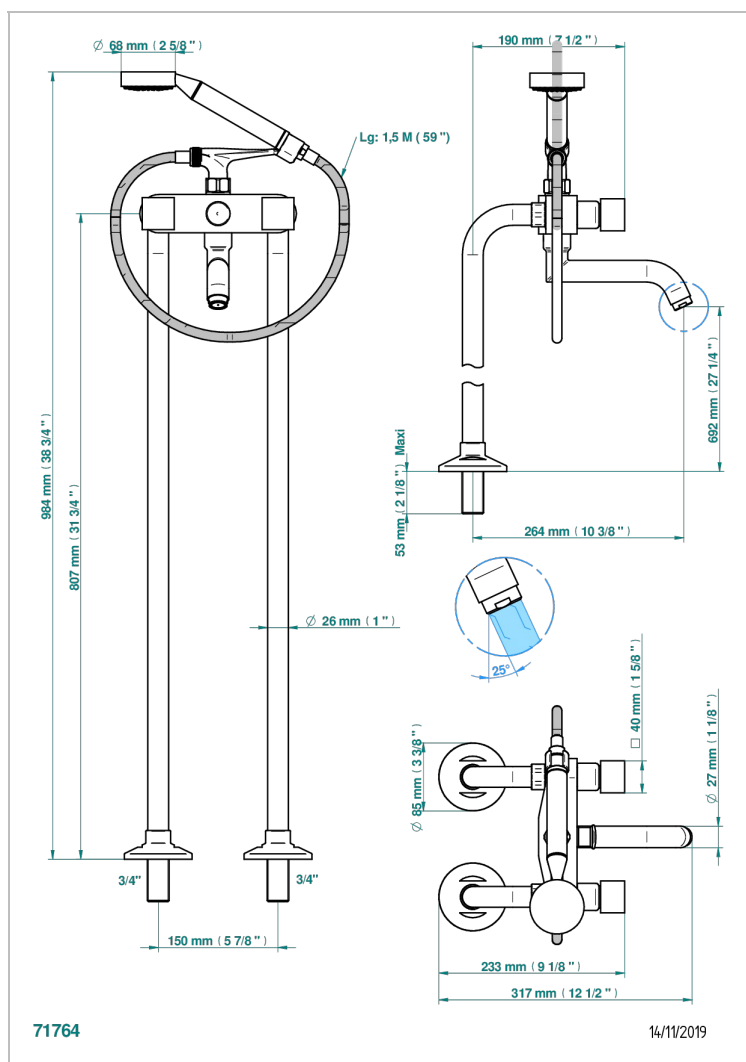

MONTAIGNE MARBRE LEONARDO GREY A MANETTES

G3U-13CS

Mélangeur bain douche sur colonnes pour fixation au sol

CARACTÉRISTIQUES

- ACS : 21ACCLY034

CERTIFICATIONS

FINITIONS DISPONIBLES

Bronze clair - D01
Chromé - A02
Chromé / doré - G02
Chromé mat - C02
Doré brillant - F01
Doré mat - F07

Nickel brillant - B01
Nickel mat - C01
Noir mat céramique - D30
Or pâle - F30
Or pâle mat - F31
Pvd blush - H62

Pvd blush mat - H60
Pvd couleur bronze brown - F33
Pvd couleur bronze brown - mat - F34
Pvd couleur doré - H52
Pvd couleur doré mat - H53
Pvd couleur laiton - H49

Pvd couleur laiton mat - H50
Pvd couleur nickel - H55
Pvd couleur nickel mat - H56
Pvd graphite - H64
Pvd graphite mat - H65
Pvd umber - H66

Pvd umber mat - H67
Vieux cuivre rouge mat - H07
Vieux nickel - H28