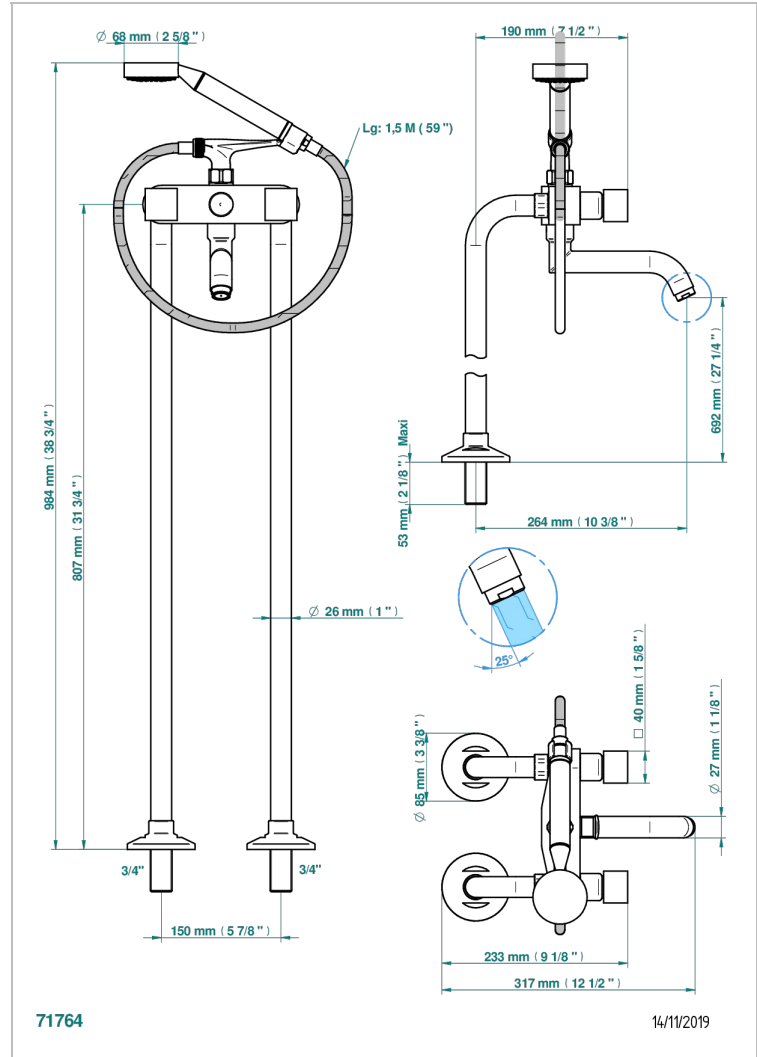

MONTAIGNE LEONARDO GREY MARBLE WITH LEVER HANDLES

G3U-13CS

Monobloc baÑo/ducha con columnas para fijaci3n al suelo

CARACTERÍSTICAS

- ACS : 21ACCLY034

ESTÁNDAR

ACABADOS DISPONIBLES

Bronce claro - D01
Cerámica negra mate - D30
Cobre viejo mate - H07
Cromo - A02
Cromo / dorado - G02
Cromo mate - C02

Dorado - F01
Dorado mate - F07
Dorado pálido - F30
Dorado pálido mate (sin barniz) - F31
Níquel - B01
Níquel mate - C01

Níquel viejo - H28
Pvd blush - H62
Pvd blush mate - H60
Pvd color lat3n - H49
Pvd color lat3n mate - H50
Pvd color níquel - H55