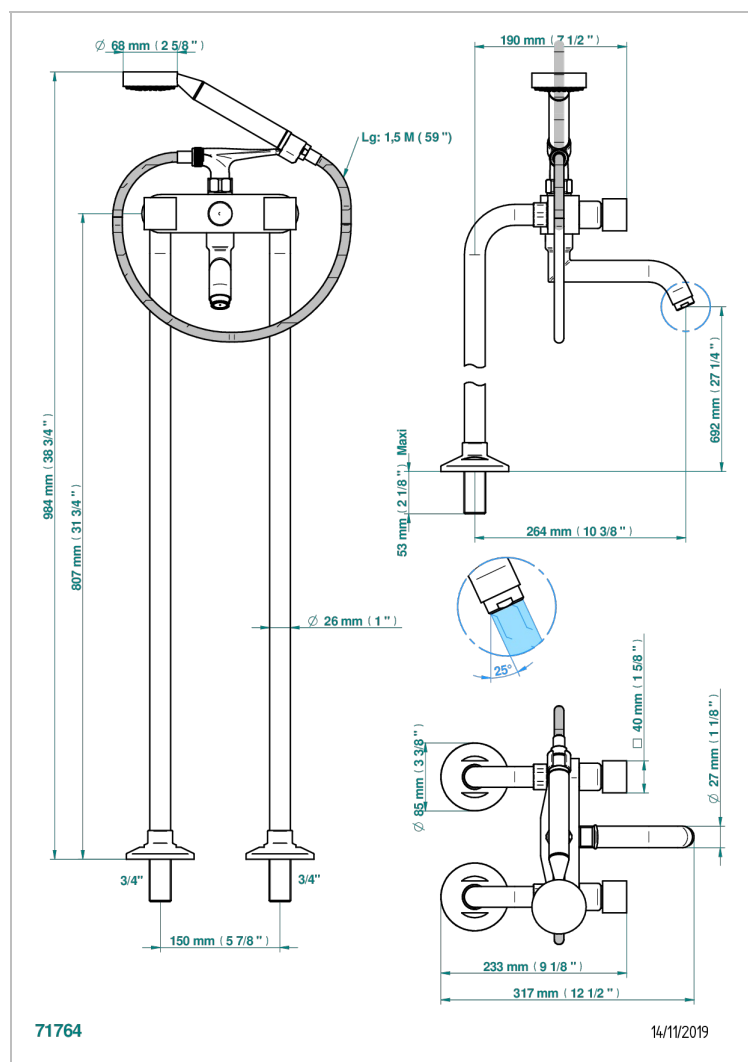

MONTAIGNE MARBRE LEONARDO GREY

G3T-13CS

Mélangeur bain douche sur colonnes pour fixation au sol

CARACTÉRISTIQUES

- ACS : 21ACCLY034

CERTIFICATIONS

FINITIONS DISPONIBLES

Bronze clair - D01
Chromé - A02
Chromé / doré - G02
Chromé mat - C02
Doré brillant - F01
Doré mat - F07

Nickel brillant - B01
Nickel mat - C01
Noir mat céramique - D30
Or pâle - F30
Or pâle mat - F31
Pvd blush - H62

Pvd blush mat - H60
Pvd couleur bronze brown - F33
Pvd couleur bronze brown - mat - F34
Pvd couleur doré - H52
Pvd couleur doré mat - H53
Pvd couleur laiton - H49

Pvd couleur laiton mat - H50
Pvd couleur nickel - H55
Pvd couleur nickel mat - H56
Pvd graphite - H64
Pvd graphite mat - H65
Pvd umber - H66

Pvd umber mat - H67
Vieux cuivre rouge mat - H07
Vieux nickel - H28