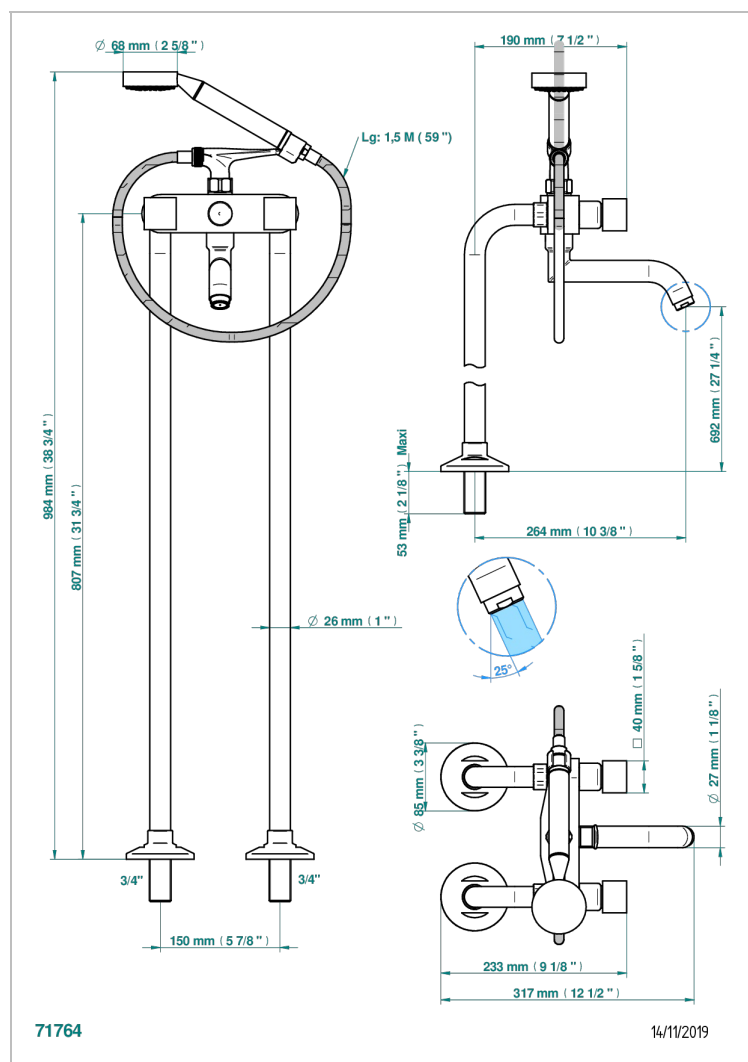

MONTAIGNE LEONARDO GREY MARBLE

G3T-13CS

Monobloc baño/ducha con columnas para fijación al suelo

CARACTERÍSTICAS

- ACS : 21ACCLY034

ESTÁNDAR

ACABADOS DISPONIBLES

Bronce claro - D01
Cerámica negra mate - D30
Cobre viejo mate - H07
Cromo - A02
Cromo / dorado - G02
Cromo mate - C02

Dorado - F01
Dorado mate - F07
Dorado pálido - F30
Dorado pálido mate (sin barniz) - F31
Níquel - B01
Níquel mate - C01

Níquel viejo - H28
Pvd blush - H62
Pvd blush mate - H60
Pvd color latón - H49
Pvd color latón mate - H50
Pvd color níquel - H55

Pvd color níquel mate - H56
Pvd color oro - H52
Pvd color oro mate - H53
Pvd grafito - H64
Pvd grafito mate - H65
Pvd marrón bronce - F33

Pvd marrón bronce mate - F34
Pvd umber - H66
Pvd umber mate - H67