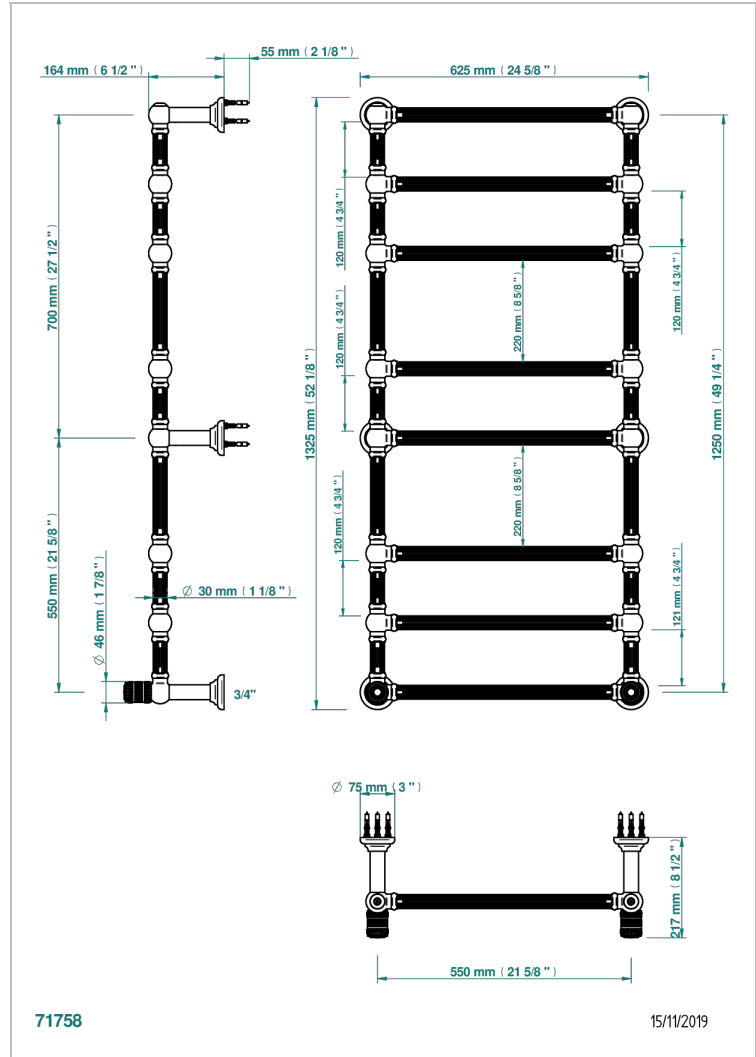

# MONTE CARLO - SCHWARZES PORZELLAN, GOLD

U8B-TWF8H2

Traditionell, Handtuchwärmer, Warmwasser, kanneliertes Rohr, 2 kollektionsspezifische Bedienungsriffe, 8 Stangen, 625 mm

mm x 1325 mm

## EIGENSCHAFTEN

- Monte Carlo - Schwarzes Porzellan, gold
- Traditionell, Handtuchwärmer, Warmwasser, kanneliertes Rohr, 2 kollektionsspezifische Bedienungsriffe, 8 Stangen, 625 mm x 1325 mm

## TECHNISCHE DATEN

- Pression : 0,5 bars < P < 3 bars (recommandée)
- Pressure : 7.25 psi < P < 43.5 psi (advised)
- Température eau maximale conseillée : 60°C
- Maximum water temperature advised: 140°F
- Hauteur minimale au sol (maximum height from the ground) : 60 cm (24")
- Puissance / Power : 171W à Delta T 30