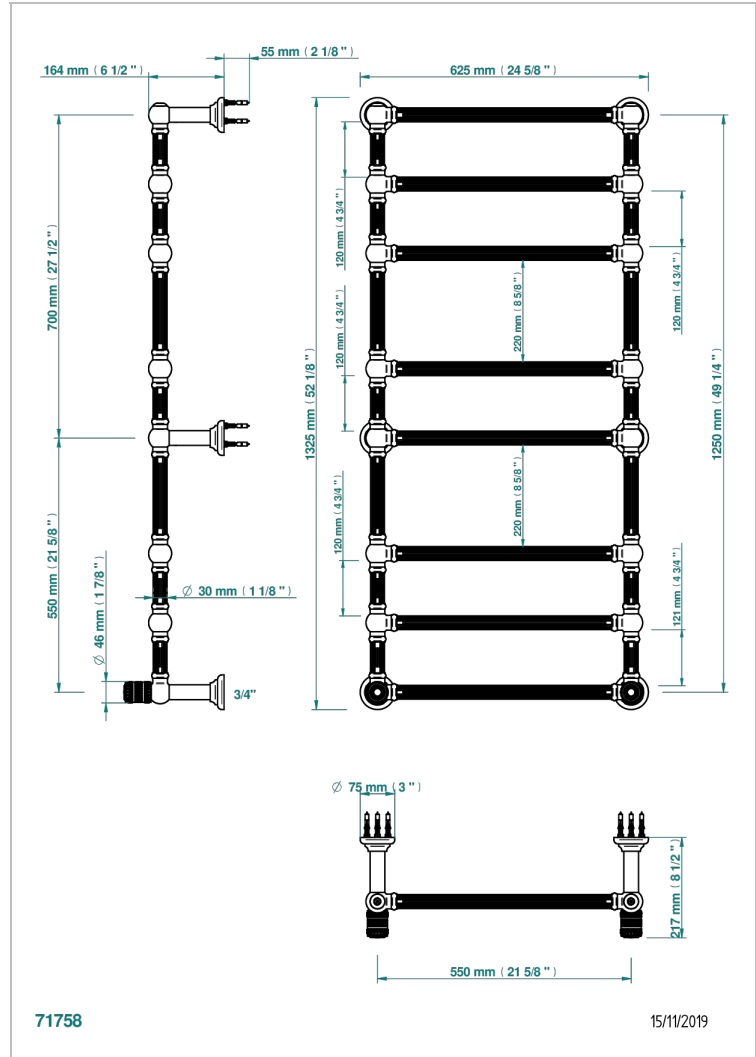

MONTE CARLO - SCHWARZES PORZELLAN, GOLD

U8B-TWF8H2

Traditionell, Handtuchwärmer, Warmwasser, kanneliertes Rohr, 2 kollektionsspezifische Bedienungsriffe, 8 Stangen, 625 mm x 1325 mm

EIGENSCHAFTEN

- Monte Carlo - Schwarzes Porzellan, gold
- Traditionell, Handtuchwärmer, Warmwasser, kanneliertes Rohr, 2 kollektionsspezifische Bedienungsriffe, 8 Stangen, 625 mm x 1325 mm

TECHNISCHE DATEN

- Pression : 0,5 bars < P < 3 bars (recommandée)
- Pressure : 7.25 psi < P < 43.5 psi (advised)
- Température eau maximale conseillée : 60°C
- Maximum water temperature advised: 140°F
- Hauteur minimale au sol (maximum height from the ground) : 60 cm (24")
- Puissance / Power : 171W à Delta T 30

VERFÜGBARE OBERFLÄCHEN

Blassgold - F30
Blassgold matt unlackiert - F31
Bronze hell - D01
Chrom - A02
Chrom matt - C02
Gold - F01

Gold matt - F07
Nickel matt - C01
Pvd blush - H62
Pvd blush matt - H60
Pvd bronze braun - F33
Pvd bronze braun matt - F34