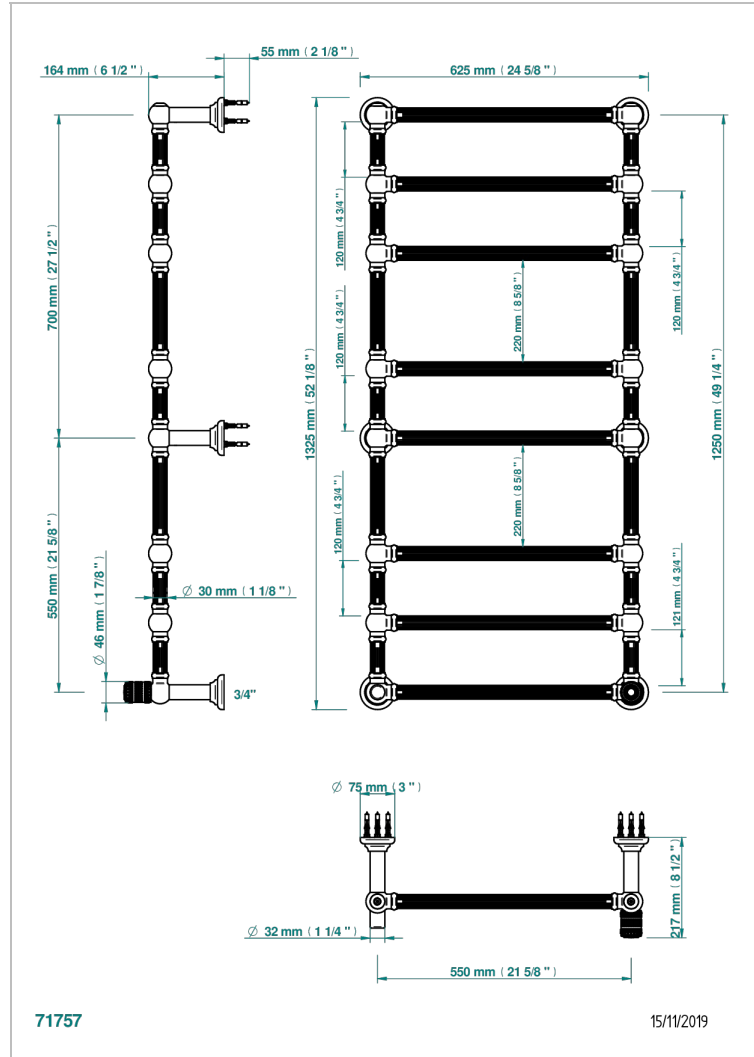

MONTE CARLO - SCHWARZES PORZELLAN, GOLD

THG
PARIS

U8B-TWF8H1

Traditionell, Handtuchwärmer, Warmwasser, kanneliertes Rohr, 1 kollektionsspezifischer Bedienungsriff, 8 Stangen, 625 mm
x 1325 mm

EIGENSCHAFTEN

- Monte Carlo - Schwarzes Porzellan, gold
- Traditionell, Handtuchwärmer, Warmwasser, kanneliertes Rohr, 1 kollektionsspezifischer Bedienungsriff, 8 Stangen, 625 mm x 1325 mm

TECHNISCHE DATEN

- Pression : 0,5 bars < P < 3 bars (recommandée)
- Pressure : 7.25 psi < P < 43.5 psi (advised)
- Température eau maximale conseillée : 60°C
- Maximum water temperature advised: 140°F
- Hauteur minimale au sol (maximum height from the ground) : 60 cm (24")
- Puissance / Power : 171W à Delta T 30