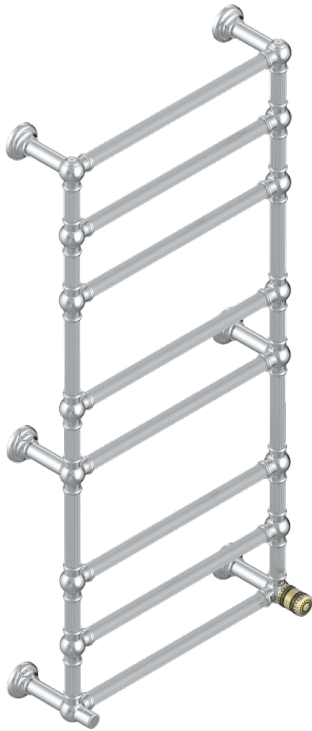

MONTE CARLO - SCHWARZES PORZELLAN, GOLD

THG
PARIS

U8B-TWF8H1

Traditionell, Handtuchwärmer, Warmwasser, kanneliertes Rohr, 1 kollektionsspezifischer Bedienungsriff, 8 Stangen, 625 mm
x 1325 mm

EIGENSCHAFTEN

- Monte Carlo - Schwarzes Porzellan, gold
- Traditionell, Handtuchwärmer, Warmwasser, kanneliertes Rohr, 1 kollektionsspezifischer Bedienungsriff, 8 Stangen, 625 mm x 1325 mm

TECHNISCHE DATEN

- Pression : 0,5 bars < P < 3 bars (recommandée)
- Pressure : 7.25 psi < P < 43.5 psi (advised)
- Température eau maximale conseillée : 60°C
- Maximum water temperature advised: 140°F
- Hauteur minimale au sol (maximum height from the ground) : 60 cm (24")
- Puissance / Power : 171W à Delta T 30

VERFÜGBARE OBERFLÄCHEN

Blassgold - F30
Blassgold matt unlackiert - F31
Bronze hell - D01
Chrom - A02
Chrom matt - C02
Gold - F01

Gold matt - F07
Nickel matt - C01
Pvd blush - H62
Pvd blush matt - H60
Pvd bronze braun - F33
Pvd bronze braun matt - F34

Pvd gold - H52
Pvd gold matt - H53
Pvd graphite - H64
Pvd graphite matt - H65
Pvd messing - H49
Pvd messing matt - H50

Pvd nickel - H55
Pvd nickel matt - H56
Pvd umber - H66
Pvd umber matt - H67
Silbernichel - B01