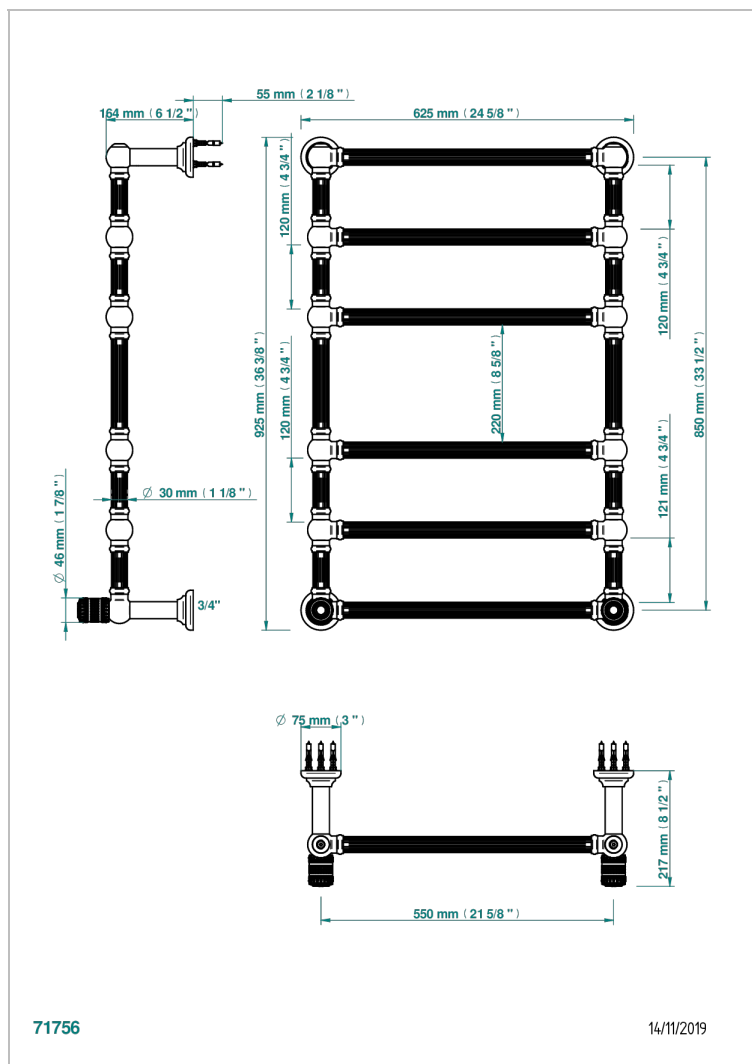

# MONTE CARLO - SCHWARZES PORZELLAN, GOLD

U8B-TWF6H2

Traditionell, Handtuchwärmer, Warmwasser, kanneliertes Rohr, 2 kollektionsspezifische Bedienungsriffe, 6 Stangen, 625 mm x 925 mm

## EIGENSCHAFTEN

- Monte Carlo - Schwarzes Porzellan, gold
- Traditionell, Handtuchwärmer, Warmwasser, kanneliertes Rohr, 2 kollektionsspezifische Bedienungsriffe, 6 Stangen, 625 mm x 925 mm

## TECHNISCHE DATEN

- Pression : 0,5 bars < P < 3 bars (recommandée)
- Pressure : 7.25 psi < P < 43.5 psi (advised)
- Température eau maximale conseillée : 60°C
- Maximum water temperature advised: 140°F
- Hauteur minimale au sol (maximum height from the ground) : 60 cm (24")
- Puissance / Power : 128W à Delta T 30