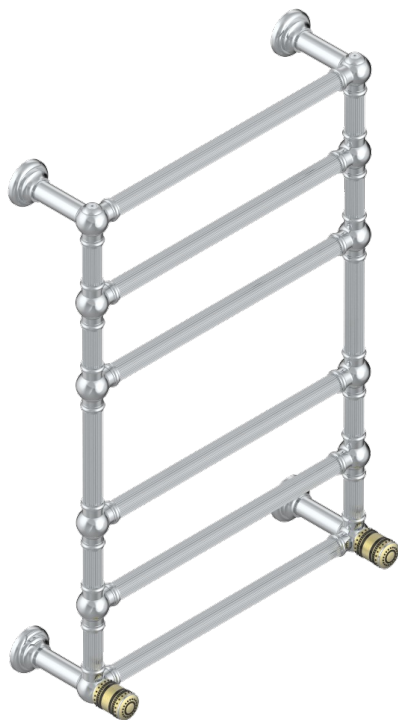

MONTE CARLO С ЗОЛОТЫМ ФАРФОРОМ

U8B-TWF6H2

THG[®]
PARIS

Полотенцесушитель Традиционный каннелированный, 6 перекладин, 625 мм x 925 мм, водяной, с 2 декоративными крестовыми рукоятками

ХАРАКТЕРИСТИКИ

- Monte Carlo с золотым фарфором
- Полотенцесушитель Традиционный каннелированный, 6 перекладин, 625 мм x 925 мм, водяной, с 2 декоративными крестовыми рукоятками

ТЕХНИЧЕСКИЕ ХАРАКТЕРИСТИКИ

- Pression : 0,5 bars < P < 3 bars (recommandée)
- Pressure : 7.25 psi < P < 43.5 psi (advised)
- Température eau maximale conseillée : 60°C
- Maximum water temperature advised: 140°F
- Hauteur minimale au sol (maximum height from the ground) : 60 cm (24")
- Puissance / Power : 128W à Delta T 30

ДОСТУПНЫЕ ВАРИАНТЫ ПОКРЫТИЙ

Blush PVD - H62
Graphite PVD - H64
Matt Umber PVD - H67
Matt blush PVD - H60
Matt graphite PVD - H65
Umber PVD - H66

Бронза - D01
Золото - F01
Матовое золото - F07
Матовое светлое золото - F31
Матовый никель - C01
Матовый хром - C02

Никель - B01
Покрытие PVD бронза - F33
Покрытие PVD золотистый цвет - H52
Покрытие PVD латунь - H49
Покрытие PVD матовая бронза - F34
Покрытие PVD матовая латунь - H50

Покрытие PVD матовый золотистый - H53
Покрытие PVD матовый никель - H56
Покрытие PVD никель - H55
Светлое золото - F30
Хром - A02