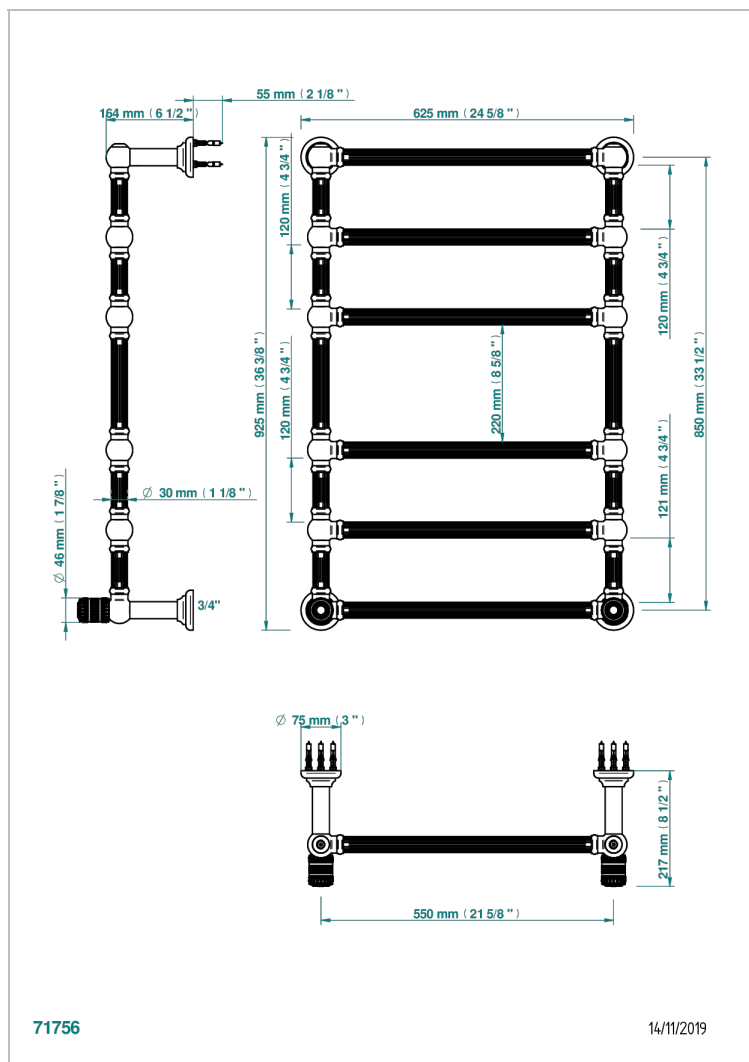

MONTE CARLO С ЗОЛОТЫМ ФАРФОРОМ

U8B-TWF6H2

THG[®]
PARIS

Полотенцесушитель Традиционный каннелированный, 6 перекладин, 625 мм x 925 мм, водяной, с 2 декоративными крестовыми рукоятками

ХАРАКТЕРИСТИКИ

- Monte Carlo с золотым фарфором
- Полотенцесушитель Традиционный каннелированный, 6 перекладин, 625 мм x 925 мм, водяной, с 2 декоративными крестовыми рукоятками

ТЕХНИЧЕСКИЕ ХАРАКТЕРИСТИКИ

- Pression : 0,5 bars < P < 3 bars (recommandée)
- Pressure : 7.25 psi < P < 43.5 psi (advised)
- Température eau maximale conseillée : 60°C
- Maximum water temperature advised: 140°F
- Hauteur minimale au sol (maximum height from the ground) : 60 cm (24")
- Puissance / Power : 128W à Delta T 30