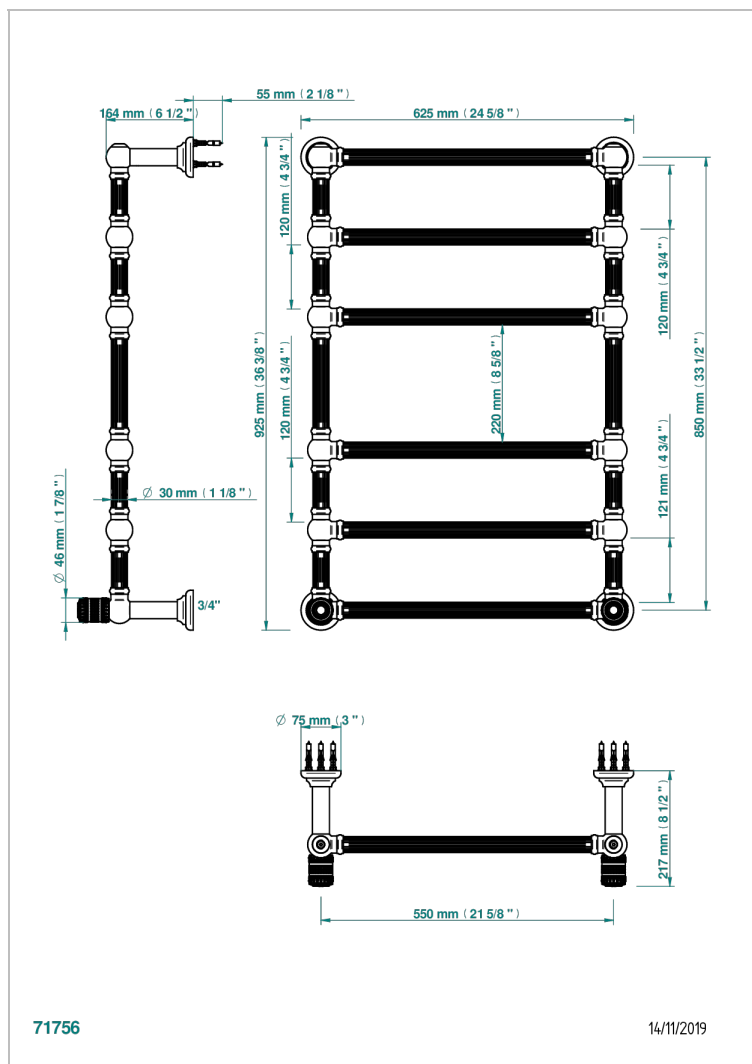

MONTE CARLO - SCHWARZES PORZELLAN, GOLD

U8B-TWF6H2

Traditionell, Handtuchwärmer, Warmwasser, kanneliertes Rohr, 2 kollektionsspezifische Bedienungsriffe, 6 Stangen, 625 mm x 925 mm

EIGENSCHAFTEN

- Monte Carlo - Schwarzes Porzellan, gold
- Traditionell, Handtuchwärmer, Warmwasser, kanneliertes Rohr, 2 kollektionsspezifische Bedienungsriffe, 6 Stangen, 625 mm x 925 mm

TECHNISCHE DATEN

- Pression : 0,5 bars < P < 3 bars (recommandée)
- Pressure : 7.25 psi < P < 43.5 psi (advised)
- Température eau maximale conseillée : 60°C
- Maximum water temperature advised: 140°F
- Hauteur minimale au sol (maximum height from the ground) : 60 cm (24")
- Puissance / Power : 128W à Delta T 30