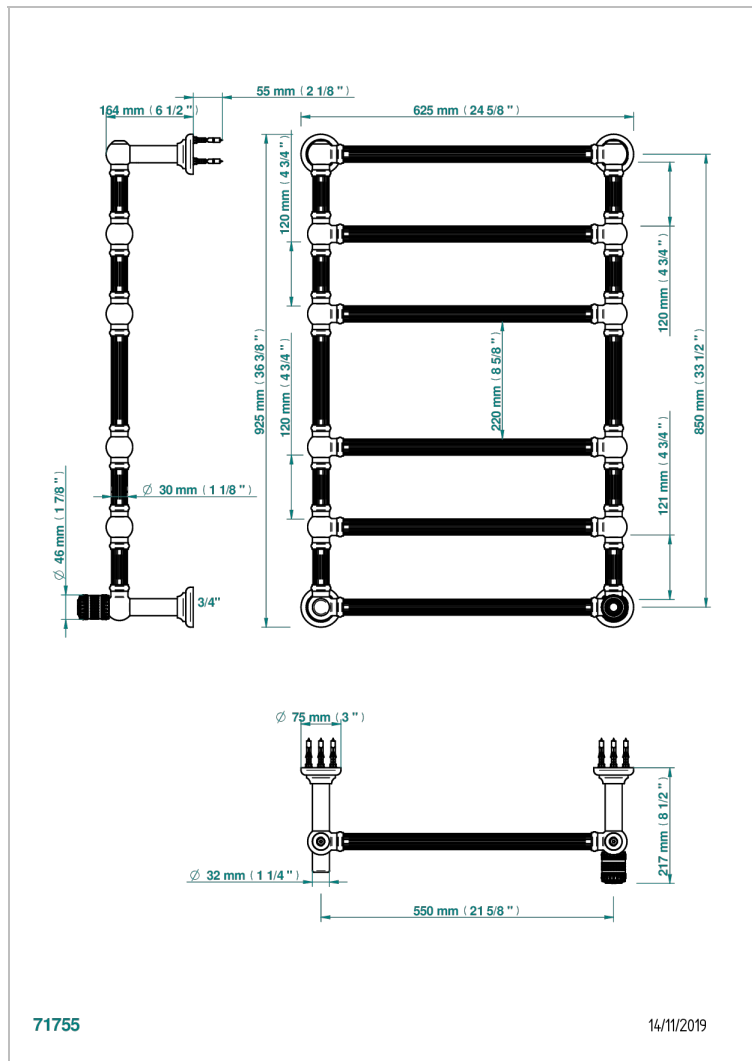

MONTE CARLO - SCHWARZES PORZELLAN, GOLD

U8B-TWF6H1

Traditionell, Handtuchwärmer, Warmwasser, kanneliertes Rohr, 1 kollektionsspezifischer Bedienungsriff, 6 Stangen, 625 mm x 925 mm

EIGENSCHAFTEN

- Monte Carlo - Schwarzes Porzellan, gold
- Traditionell, Handtuchwärmer, Warmwasser, kanneliertes Rohr, 1 kollektionsspezifischer Bedienungsriff, 6 Stangen, 625 mm x 925 mm

TECHNISCHE DATEN

- Pression : 0,5 bars < P < 3 bars (recommandée)
- Pressure : 7.25 psi < P < 43.5 psi (advised)
- Température eau maximale conseillée : 60°C
- Maximum water temperature advised: 140°F
- Hauteur minimale au sol (maximum height from the ground) : 60 cm (24")
- Puissance / Power : 128W à Delta T 30