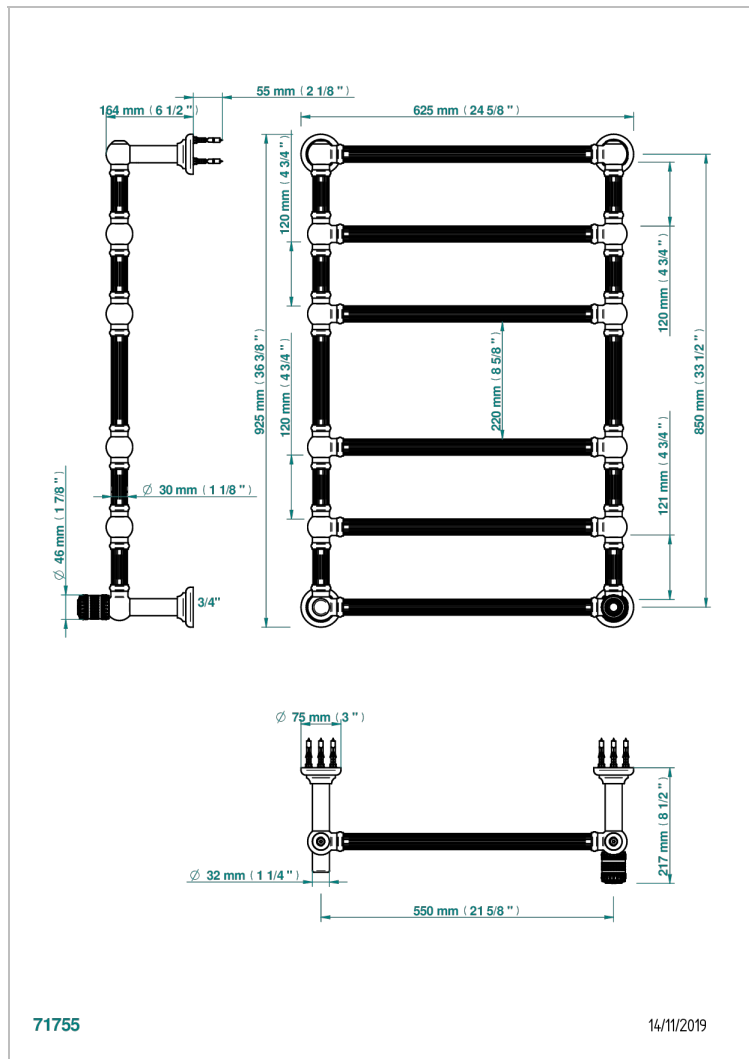

MONTE CARLO С ЗОЛОТЫМ ФАРФОРОМ

U8B-TWF6H1

Полотенцесушитель Традиционный каннелированный, 6 перекладин, 625 мм x 925 мм, водяной, с 1 декоративной крестовой рукояткой

THG[®]
PARIS

ХАРАКТЕРИСТИКИ

- Monte Carlo с золотым фарфором
- Полотенцесушитель Традиционный каннелированный, 6 перекладин, 625 мм x 925 мм, водяной, с 1 декоративной крестовой рукояткой

ТЕХНИЧЕСКИЕ ХАРАКТЕРИСТИКИ

- Pression : 0,5 bars < P < 3 bars (recommandée)
- Pressure : 7.25 psi < P < 43.5 psi (advised)
- Température eau maximale conseillée : 60°C
- Maximum water temperature advised: 140°F
- Hauteur minimale au sol (maximum height from the ground) : 60 cm (24")
- Puissance / Power : 128W à Delta T 30