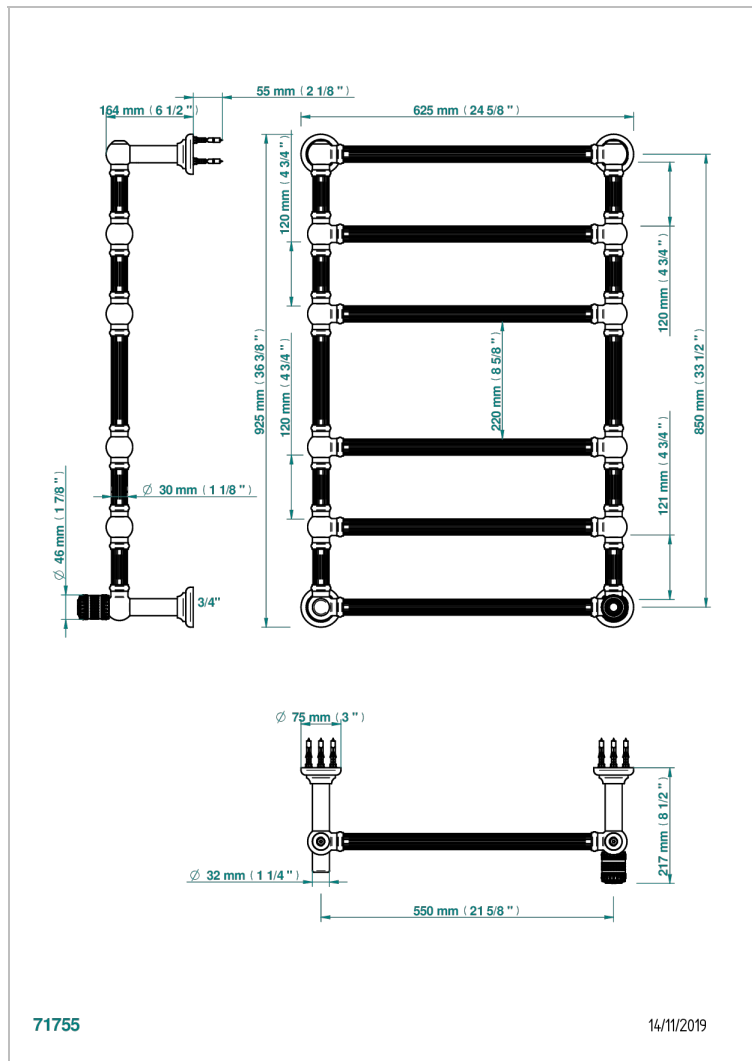

# MONTE CARLO - SCHWARZES PORZELLAN, GOLD

U8B-TWF6H1

Traditionell, Handtuchwärmer, Warmwasser, kanneliertes Rohr, 1 kollektionsspezifischer Bedienungsriff, 6 Stangen, 625 mm x 925 mm

## EIGENSCHAFTEN

- Monte Carlo - Schwarzes Porzellan, gold
- Traditionell, Handtuchwärmer, Warmwasser, kanneliertes Rohr, 1 kollektionsspezifischer Bedienungsriff, 6 Stangen, 625 mm x 925 mm

## TECHNISCHE DATEN

- Pression : 0,5 bars < P < 3 bars (recommandée)
- Pressure : 7.25 psi < P < 43.5 psi (advised)
- Température eau maximale conseillée : 60°C
- Maximum water temperature advised: 140°F
- Hauteur minimale au sol (maximum height from the ground) : 60 cm (24")
- Puissance / Power : 128W à Delta T 30