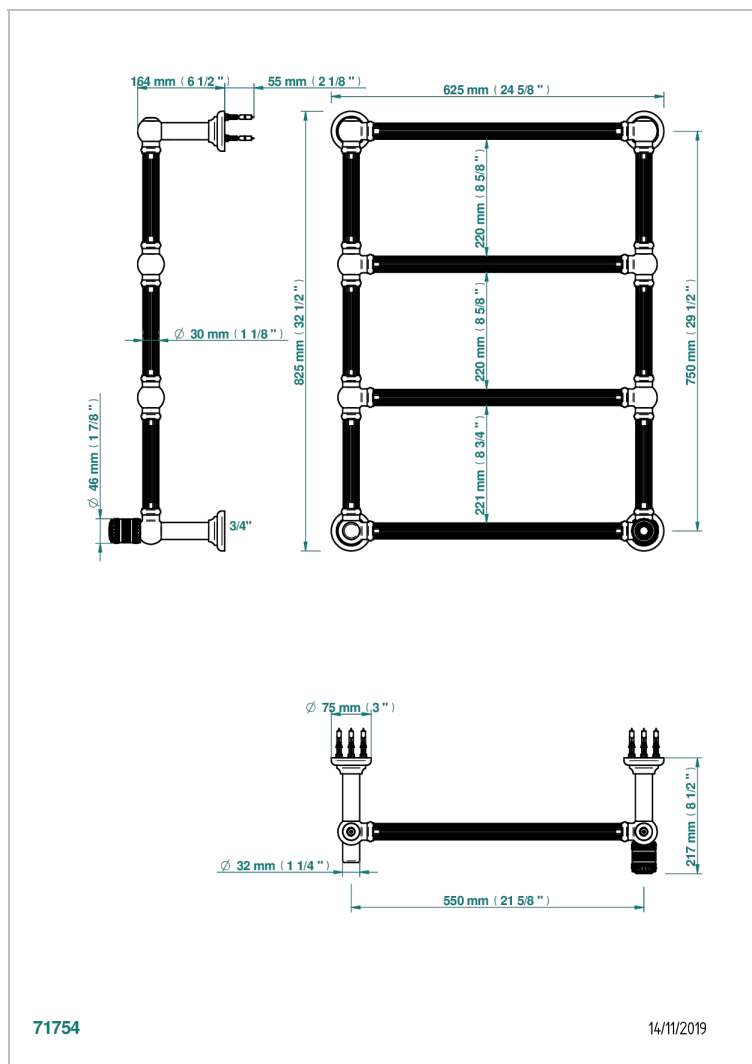

MONTE CARLO - SCHWARZES PORZELLAN, GOLD

U8B-TWF4H1

Traditionell, Handtuchwärmer, Warmwasser, kanneliertes Rohr, 1 kollektionsspezifischer Bedienungsriff, 4 Stangen, 625 mm x 825 mm

71754

14/11/2019

EIGENSCHAFTEN

- Monte Carlo - Schwarzes Porzellan, gold
- Traditionell, Handtuchwärmer, Warmwasser, kanneliertes Rohr, 1 kollektionsspezifischer Bedienungsriff, 4 Stangen, 625 mm x 825 mm

TECHNISCHE DATEN

- Pression : 0,5 bars < P < 3 bars (recommandée)
- Pressure : 7.25 psi < P < 43.5 psi (advised)
- Température eau maximale conseillée : 60°C
- Maximum water temperature advised: 140°F
- Hauteur minimale au sol (maximum height from the ground) : 60 cm (24")
- Puissance / Power : 86W à Delta T 30