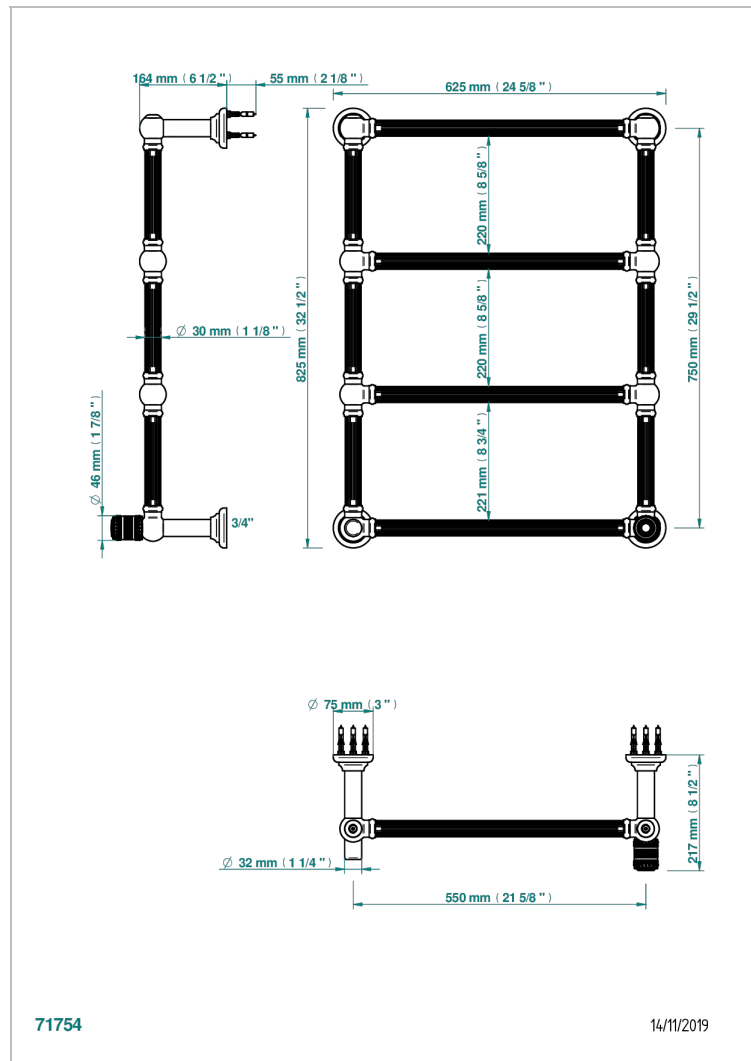

# MONTE CARLO С ЗОЛОТЫМ ФАРФОРОМ

U8B-TWF4H1

Полотенцесушитель Традиционный каннелированный, 4 перекладины, 625 мм x 825 мм, водяной, с 1 декоративной крестовой рукояткой

THG<sup>®</sup>  
PARIS

## ХАРАКТЕРИСТИКИ

- Monte Carlo с золотым фарфором
- Полотенцесушитель Традиционный каннелированный, 4 перекладины, 625 мм x 825 мм, водяной, с 1 декоративной крестовой рукояткой

## ТЕХНИЧЕСКИЕ ХАРАКТЕРИСТИКИ

- Pression : 0,5 bars < P < 3 bars (recommandée)
- Pressure : 7.25 psi < P < 43.5 psi (advised)
- Température eau maximale conseillée : 60°C
- Maximum water temperature advised: 140°F
- Hauteur minimale au sol (maximum height from the ground) : 60 cm (24")
- Puissance / Power : 86W à Delta T 30