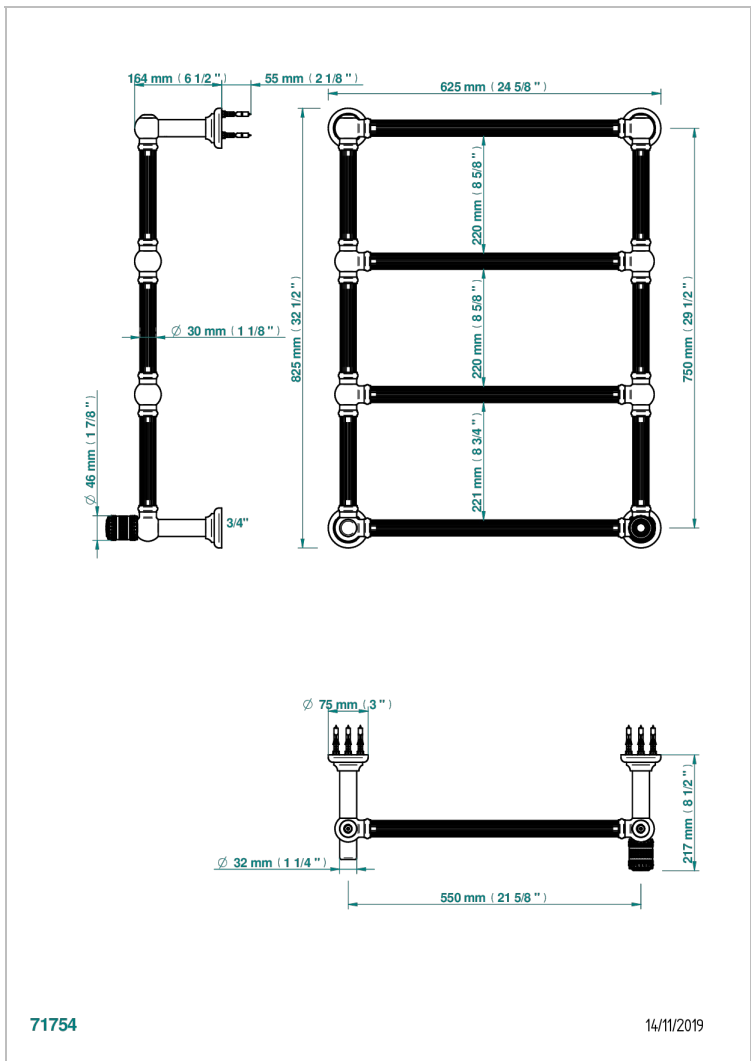

MONTE CARLO - SCHWARZES PORZELLAN, GOLD

U8B-TWF4H1

Traditionell, Handtuchwärmer, Warmwasser, kanneliertes Rohr, 1 kollektionsspezifischer Bedienungsriff, 4 Stangen, 625 mm x 825 mm

EIGENSCHAFTEN

- Monte Carlo - Schwarzes Porzellan, gold
- Traditionell, Handtuchwärmer, Warmwasser, kanneliertes Rohr, 1 kollektionsspezifischer Bedienungsriff, 4 Stangen, 625 mm x 825 mm

TECHNISCHE DATEN

- Pression : 0,5 bars < P < 3 bars (recommandée)
- Pressure : 7.25 psi < P < 43.5 psi (advised)
- Température eau maximale conseillée : 60°C
- Maximum water temperature advised: 140°F
- Hauteur minimale au sol (maximum height from the ground) : 60 cm (24")
- Puissance / Power : 86W à Delta T 30