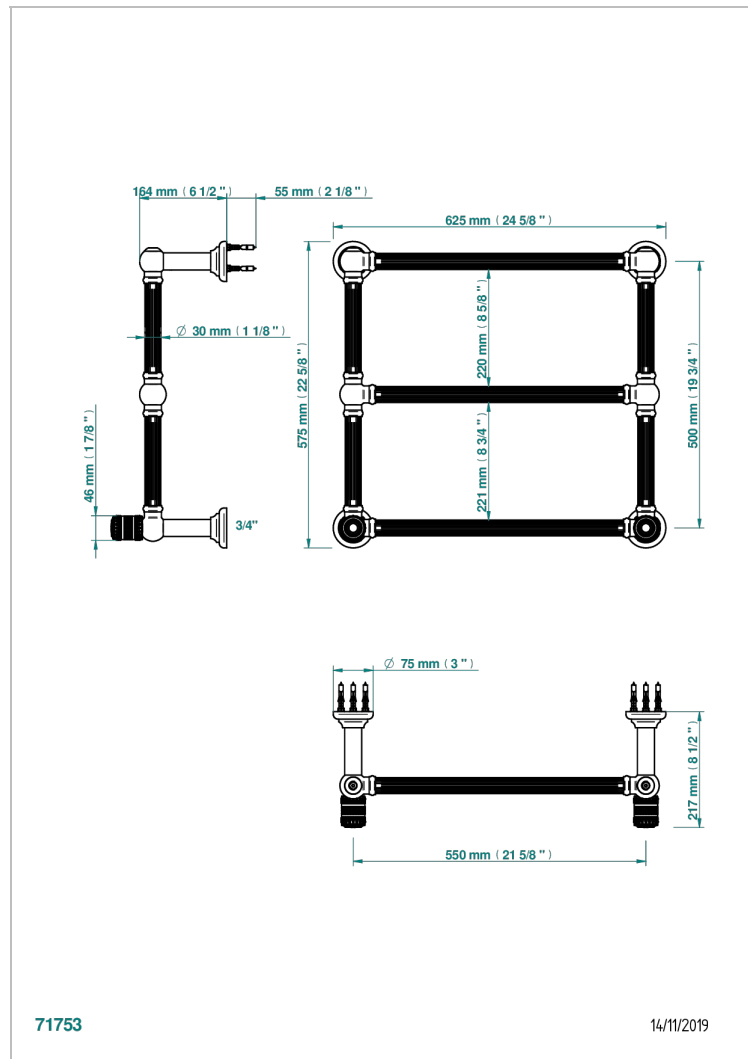

MONTE CARLO - SCHWARZES PORZELLAN, GOLD

U8B-TWF3H2

Traditionell, Handtuchwärmer, Warmwasser, kanneliertes Rohr, 2 kollektionsspezifische Bedienungsriffe, 3 Stangen, 625 mm x 575 mm

EIGENSCHAFTEN

- Monte Carlo - Schwarzes Porzellan, gold
- Traditionell, Handtuchwärmer, Warmwasser, kanneliertes Rohr, 2 kollektionsspezifische Bedienungsriffe, 3 Stangen, 625 mm x 575 mm

TECHNISCHE DATEN

- Pression : 0,5 bars < P < 3 bars (recommandée)
- Pressure : 7.25 psi < P < 43.5 psi (advised)
- Température eau maximale conseillée : 60°C
- Maximum water temperature advised: 140°F
- Hauteur minimale au sol (maximum height from the ground) : 60 cm (24")
- Puissance / Power : 64W à Delta T 30